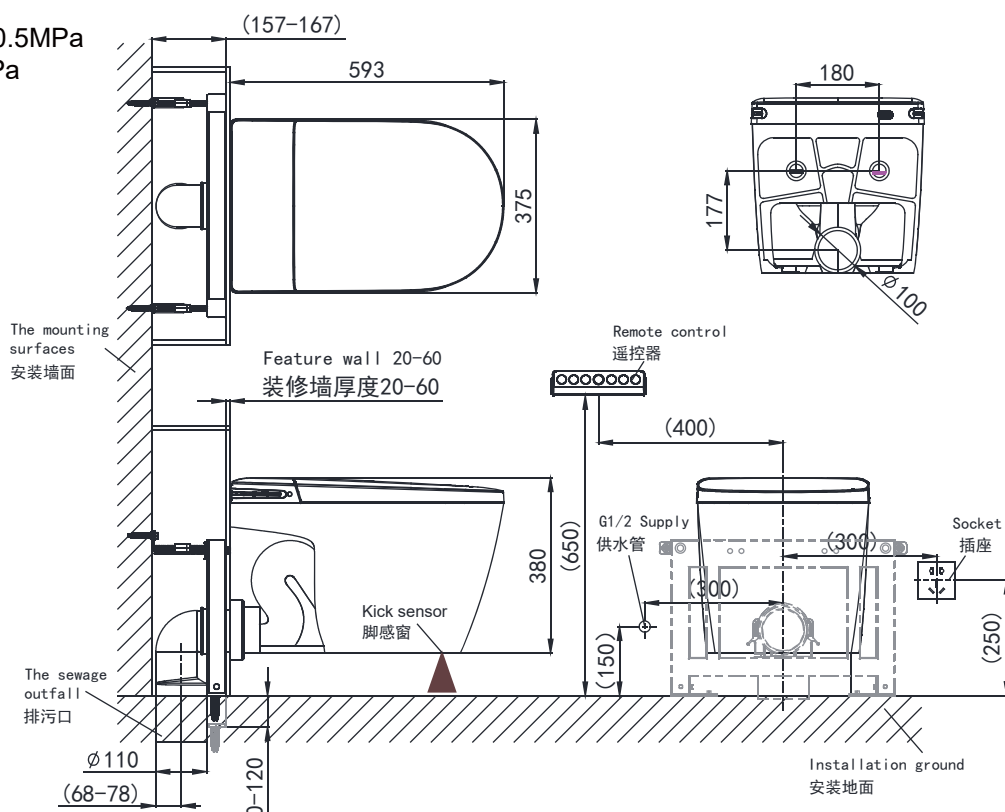

### (Rough-in Dimensions):

安装尺寸图:

(Unit): mm

单位: 毫米

593X375X380mm

Pressure range: 0.1-0.5MPa

水压范围: 0.1-0.5MPa

Best to use: 0.3MPa

最优水压: 0.3MPa

Item No. 品号	NC2189W
Available Color 颜色	White 白色
Materials 材质	Vitreous China 陶瓷
Flush System 冲水系统	Siphon 虹吸
Flush Amount 冲水量	Full Flush: 5.0 L 全冲: 5.0 L
Seat & Cover 盖板	PP Soft Closing PP缓降盖板
Shipping Package 运输包装	主机: 长(L) 770X宽(W) 470X高(H) 530mm, 毛重(G.W): 40 kg 支架: 长(L) 500X宽(W) 360X高(H) 180mm, 毛重(G.W): 7.2 kg