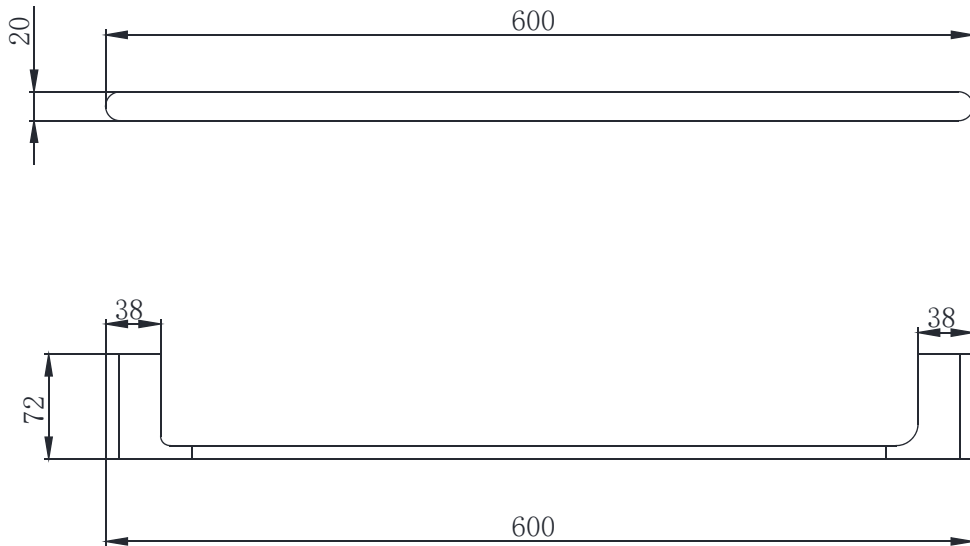

PRODUCT SPECIFICATION 产品规格书

ND7168C/K

Towel Rail
毛巾架

(Rough-in Dimensions):

安装尺寸图:

(Unit): mm

单位: 毫米

Item No. 品号	ND7168C/K		
Available Color 颜色	Chrome/Black 铬色/黑色		
Materials 材质	Zinc-alloy+SUS 锌合金+不锈钢		
Shipping Package 运输包装	Set/CTN: 20 Set 套/箱: 20 套	M ³ /CTN: 0.09 M ³ 体积/箱: 0.09 M ³	G.W/CTN: 14.4 kg 毛重/箱: 14.4 kg
Remarks: With install screw set. 备注: 含安装螺丝包。			