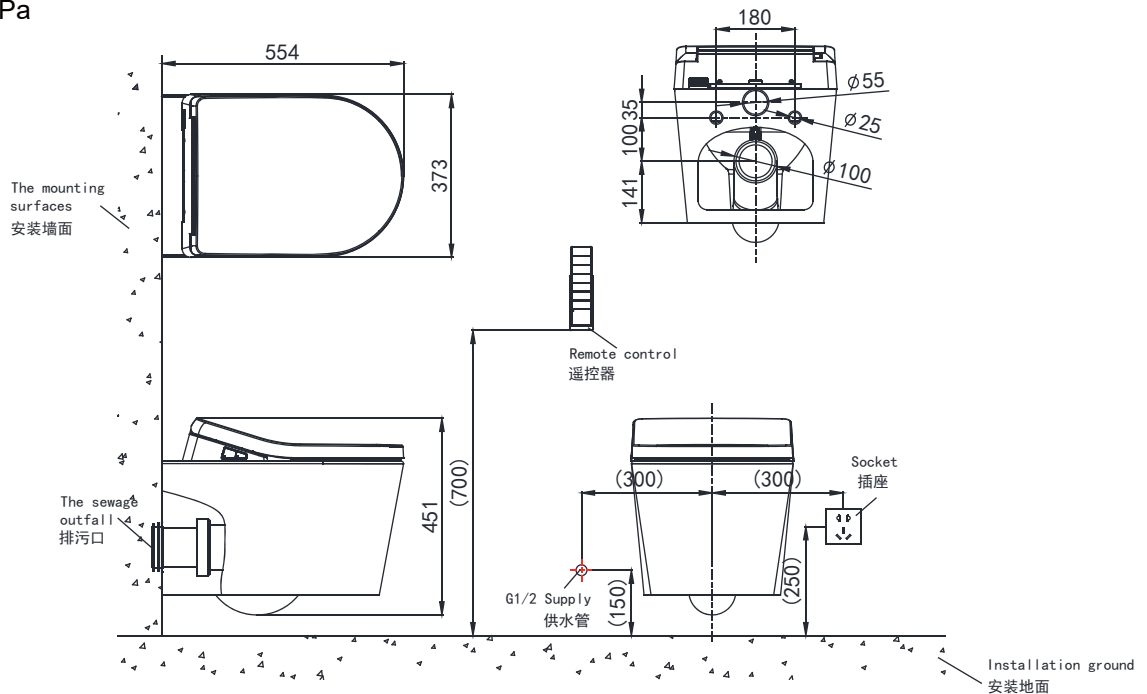

### (Rough-in Dimensions):

安装尺寸图:

(Unit): mm

单位: 毫米

554X373X451mm

Pressure range: 0.1-0.5MPa

水压范围: 0.1-0.5MPa

Best to use: 0.3MPa

最优水压: 0.3MPa

Item No. 品号	NC2190W
Available Color 颜色	White 白色
Materials 材质	Vitreous China 陶瓷
Flush System 冲水系统	Wash Down 直冲
Flush Amount 冲水量	Flush: 4.2/6.0L 冲水: 4.2/6.0L
Seat & Cover 盖板	PP Soft Closing PP缓降盖板
Shipping Package 运输包装	长(L) 610 X宽(W) 430 X高(H) 510 mm, 毛重(G.W): 40 kg