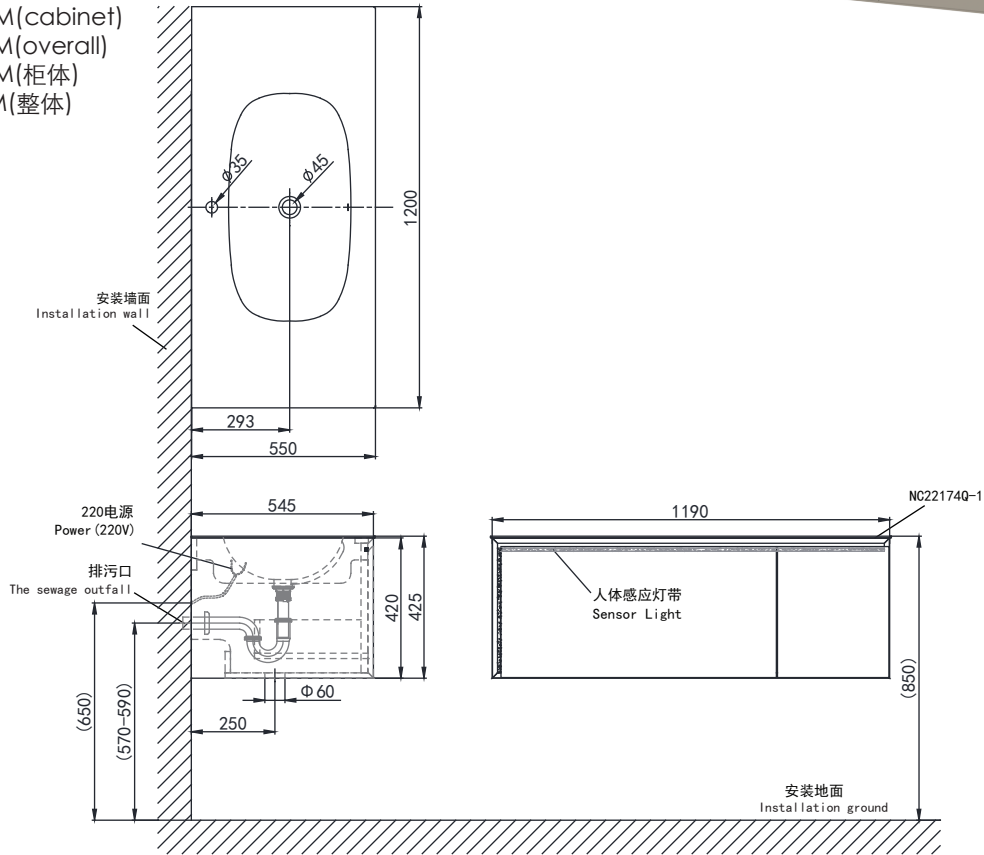

PRODUCT SPECIFICATION 产品规格书

NM41238Q+NC22174Q-1

120CM Wall-hung Vanity
120公分挂墙浴室柜

(Rough-in Dimensions):

安装尺寸图:

(Unit): mm

单位: 毫米

Size: 1190*545*420MM(cabinet)

1200*550*425MM(overall)

尺寸: 1190*545*420MM(柜体)

1200*550*425MM(整体)

Item No. 品号	NM41238Q(Cabinet 柜体) NC22174Q-1(Basin 盆)
Available Color 颜色	NM41238Q(Khaki 浅卡其色) NC22174Q-1(Milk coffee 奶咖色)
Materials 材质	NM41238Q(Plywood 多层实木) NC22174Q-1(Aluminum Alloy 铝合金)
Shipping Package 运输包装	(Cabinet 柜体)CTN/Set 箱/套:1 CTN M ³ /CTN 体积/箱: 0.32 M ³ G.W/CTN 毛重/箱: 34.5kg (Basin 盆)CTN/Set 箱/套:1 CTN M ³ /CTN 体积/箱: 0.15 M ³ G.W/CTN 毛重/箱: 11 kg
Hardware Accessories 五金配件	"Kubo" soft closing tracks+SUS304 soft closing quick-release door hinges "库博" 缓冲导轨+304快拆缓冲门铰链
Structure of the way 结构方式	One Drawer+One door (Cabinet) 左单抽+右开门 (主柜)