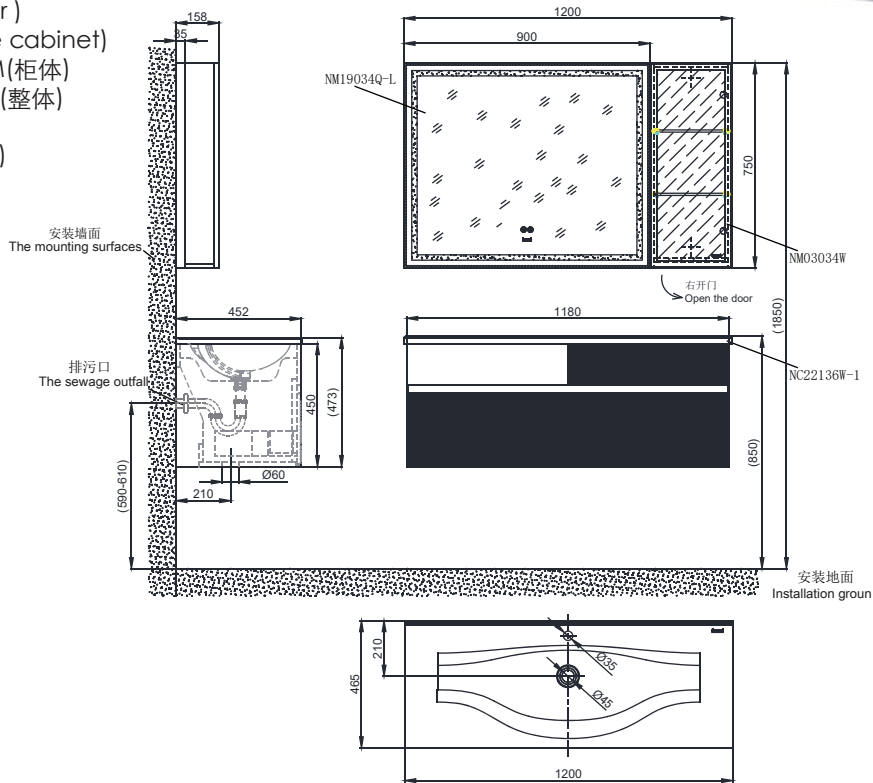

PRODUCT SPECIFICATION 产品规格书

NM19034Q-L+NM03034W+NM41234WA+NC22136W-1

120CM Wall-hung Vanity Set
120公分挂墙浴室柜组

(Rough-in Dimensions):

安装尺寸图:

(Unit): mm

单位: 毫米

Size: 1180*452*450MM(cabinet)

1200*465*472MM(overall)

900*750*35(mirror)

300*750*158(side cabinet)

尺寸: 1180*452*450MM(柜体)

1200*465*472MM(整体)

900*750*35(镜子)

300*750*158(侧柜)

Item No. 品号	NM41234WA(Cabinet 柜体) NC22136W-1(Basin 盆) NM19034Q-L(Mirror 镜子) NM03034W(Side Cabinet 侧柜)
Available Color 颜色	NM41234WA(Milky-White+Dark Grey 奶白色+灰色)NC22136W-1(White 白色) NM19034Q-L(Titanium Grey 钛空灰) NM03034W(Milky-White 奶白色)
Materials 材质	NM41234WA(Plywood 多层实木)NC22136W-1(Vitreous China 陶瓷) NM19034Q-L(Aluminum alloy+Glass 铝合金+玻璃) NM03034W(Plywood+Aluminum alloy+Glass 多层实木+铝合金+玻璃)
Shipping Package 运输包装	(Cabinet 主柜)CTN/Set 箱/套:1 CTN M3/CTN 体积/箱: 0.338 M3 G.W/CTN 毛重/箱: 33 kg (Mirror 镜子)CTN/Set 箱/套:1 CTN M3/CTN 体积/箱: 0.078 M3 G.W/CTN 毛重/箱: 10 kg (Side Cabinet 侧柜)CTN/Set 箱/套:1 CTN M3/CTN 体积/箱: 0.065 M3 G.W/CTN 毛重/箱: 9 kg
Hardware Accessories 五金配件	"Kubo" soft closing tracks SUS soft closing door hinges "库博" 缓冲导轨 不锈钢缓冲门铰链
Structure of the way 结构方式	Double Drawers (Cabinet) Right Door (Side Cabinet) 双抽 (主柜) 右开门 (侧柜)
Remarks:	With two plastic storage boxes & installation screw accessories, Faucet and drain are not included.Mirror:Three-color light, light sources are 3000K/4500K/6000K; AC220V/50HZ,Touch the switch,Anti-fog. 备注: 不含龙头和排杆, 含2个塑料置物盒、安装螺丝配件; 镜: 可三色调光, 光源分别是3000K/4500K/6000K, 电压: AC220V, 频率: 50HZ, 触摸开关,防雾。