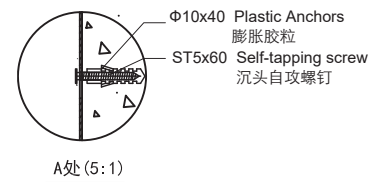

PRODUCT SPECIFICATION 产品规格书

NM26023Z

One-door Mirror Cabinet
方型单门镜柜

(Rough-in Dimensions):

安装尺寸图:

(Unit): mm

单位: 毫米

Size: 550*750*145mm

尺寸: 550*750*145mm

Item No. 品号	NM26023Z
Available Color 颜色	Brown 棕色
Materials 材质	Plywood 多层板
Shipping Package 运输包装	CTN/Set: 1 CTN M ³ /CTN: 0.1 M ³ G.W/CTN: 16.5 kg 箱/套: 1 箱 体积/箱: 0.1 M ³ 毛重/箱: 16.5 kg
Hardware Accessories 五金配件	SUS304 soft closing quick-release door hinges “SUS304”快拆门铰链
Certification is introduced 认证介绍 (电器)	No 无
Function is introduced 功能介绍	No 无