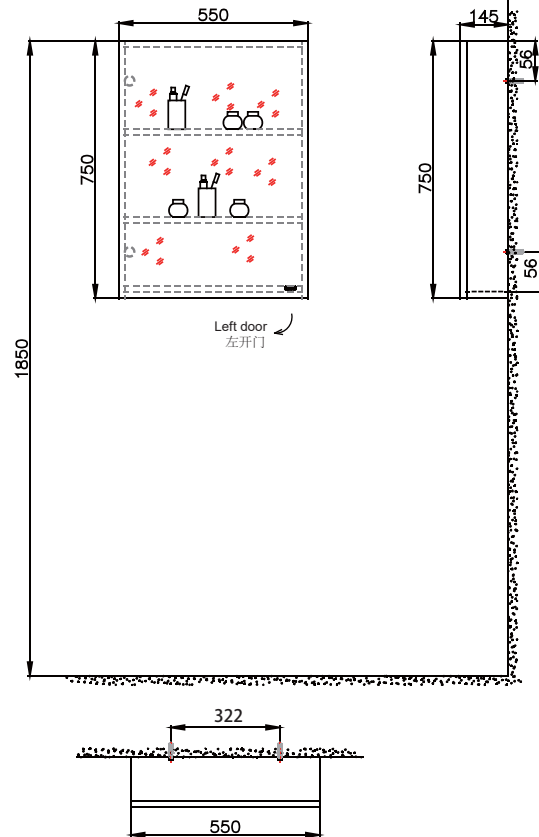

PRODUCT SPECIFICATION 产品规格书

NM26023Z

One-door Mirror Cabinet
方型单门镜柜

(Rough-in Dimensions):

安装尺寸图:

(Unit): mm

单位: 毫米

Size: 550*750*145mm

尺寸: 550*750*145mm

Item No. 品号	NM26023Z
Available Color 颜色	Brown 棕色
Materials 材质	Plywood 多层板
Shipping Package 运输包装	CTN/Set: 1 CTN M ³ /CTN: 0.1 M ³ G.W/CTN: 16.5 kg 箱/套: 1 箱 体积/箱: 0.1 M ³ 毛重/箱: 16.5 kg
Hardware Accessories 五金配件	SUS304 soft closing quick-release door hinges “SUS304”快拆门铰链
Certification is introduced 认证介绍 (电器)	No 无
Function is introduced 功能介绍	No 无