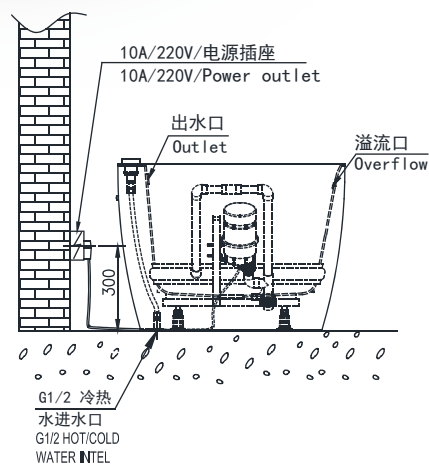

### (Rough-in Dimensions):

安装尺寸图:

(Unit): mm

单位: 毫米

(Size): 1700X800X580

尺寸: 1700X800X580

Item No. 品号	NB25714M-6
Capacity 容水量	Safety volume:285L 浴缸安全容水量:285升
Available Color 颜色	Matt White 哑光白色
Materials 材质	Acrylic 亚克力
Shipping Package 运输包装	浴缸包装 (蜂窝纸箱): (长)1780 X (宽) 880X (高) 690mm 1个/1箱 毛重: 62 kg Bathtub Package(Honeycomb carton): (L):1780 X (W)880X(H)690mm 1set/1CTN G.W: 62 kg

Remarks: With overflow function, Contains black copper press bath drain, black overflow grooves, plastic drain pipe (L=400-1000mm), NF52405K-3 3-pc Windspread Bath Faucet and 400W Air Pump 1PC.

备注: 带溢流功能, 包含黑色铜质弹跳去水器, 黑色溢流槽装饰条和塑料排污管 (L=400-1000mm), NF52405K-3 三件式浴缸龙头1套, 200W风泵1台, 电压: 交流220V。