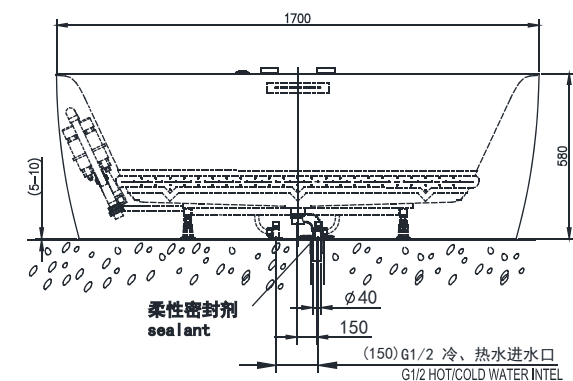

### (Rough-in Dimensions):

安装尺寸图:

(Unit): mm

单位: 毫米

(Size): 1700X800X580

尺寸: 1700X800X580

Item No. 品号	NB25714M-6
Capacity 容水量	Safety volume:285L 浴缸安全容水量:285升
Available Color 颜色	Matt White 哑光白色
Materials 材质	Acrylic 亚克力
Shipping Package 运输包装	浴缸包装 (蜂窝纸箱): (长)1780 X (宽) 880X (高) 690mm 1个/1箱 毛重: 62 kg Bathtub Package(Honeycomb carton): (L):1780 X (W)880X(H)690mm 1set/1CTN G.W: 62 kg

Remarks: With overflow function, Contains black copper press bath drain, black overflow grooves, plastic drain pipe (L=400-1000mm), NF52405K-3 3-pc Windspread Bath Faucet and 400W Air Pump 1PC.

备注: 带溢流功能, 包含黑色铜质弹跳去水器, 黑色溢流槽装饰条和塑料排污管 (L=400-1000mm), NF52405K-3 三件式浴缸龙头1套, 200W风泵1台, 电压: 交流220V。