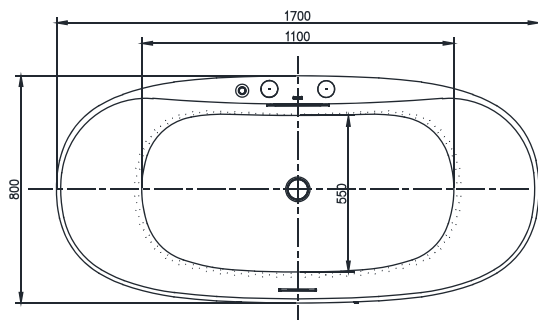

## NB25714M-6

1.7m Free standing Bubble Massage  
Bathtub (Matt White)

1.7米独立泡泡按摩浴缸 (哑光白)

### (Rough-in Dimensions):

安装尺寸图:

(Unit): mm

单位: 毫米

(Size): 1700X800X580

尺寸: 1700X800X580

Item No. 品号	NB25714M-6
Capacity 容水量	Safety volume:285L 浴缸安全容水量:285升
Available Color 颜色	Matt White 哑光白色
Materials 材质	Acrylic 亚克力
Shipping Package 运输包装	浴缸包装 (蜂窝纸箱): (长)1780 X (宽) 880X (高) 690mm 1个/1箱 毛重: 62 kg Bathtub Package(Honeycomb carton): (L):1780 X (W)880X(H)690mm 1set/1CTN G.W: 62 kg

Remarks: With overflow function, Contains black copper press bath drain, black overflow grooves, plastic drain pipe (L=400-1000mm), NF52405K-3 3-pc Windspread Bath Faucet and 400W Air Pump 1PC.

备注: 带溢流功能, 包含黑色铜质弹跳去水器, 黑色溢流槽装饰条和塑料排污管 (L=400-1000mm), NF52405K-3 三件式浴缸龙头1套, 200W风泵1台, 电压: 交流220V。