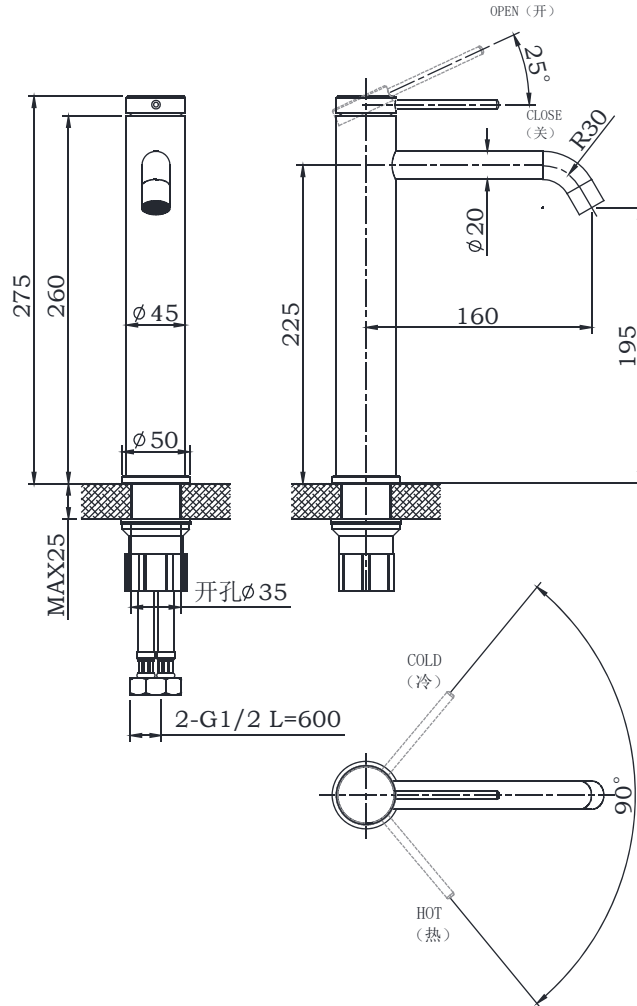

## NF14262C-A

Single Handle Basin Faucet

单孔单把手面盆龙头

(Rough-in Dimensions):

安装尺寸图:

(Unit): mm

单位: 毫米

Pressure range: 0.1-0.5MPa

水压范围: 0.1-0.5MPa

Best to use: 0.3MPa

最优水压: 0.3MPa

Item No. 品号	NF14262C-A		
Available Color 颜色	Chrome 铬色		
Materials 材质	Brass 铜		
Cartridge 阀芯	Φ28ceramic cartridge Φ28陶瓷阀芯		
Aerator 起泡器	NEOPERL 纽铂		
Shipping Package 运输包装	Set/CTN: 12Set 套/箱: 12套	M <sup>3</sup> /CTN: 0.07M <sup>3</sup> 体积/箱: 0.07 M <sup>3</sup>	G.W/CTN: 15.5 kg 毛重/箱: 15.5 kg

Remarks: With S.S. flexible supply tube set , Table opening size Φ35,0.3MPa±0.02MPa: 4.96 L/min.

备注: 包含不锈钢进水软管组, 台面开孔尺寸Φ35; 0.3MPa±0.02MPa 流量: 4.96 L/min。

INNOCI reserves the right to make changes or modifications on any of its products without advance notice.  
INNOCI 艺耐公司保留不事先通知便改变或修改的权利