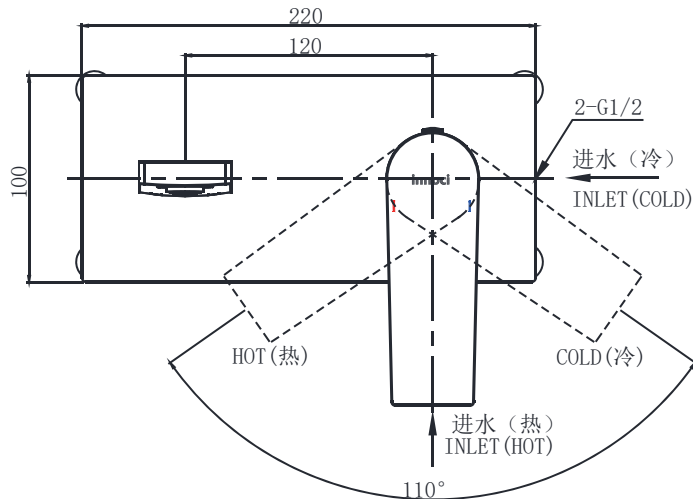

PRODUCT SPECIFICATION 产品规格书

NF80204CA

In-Wall Basin Faucet(with pre-buried box)
入墙面盆龙头(带埋墙盒)

(Rough-in Dimensions):

安装尺寸图:

(Unit): mm

单位: 毫米

Pressure range: 0.1-0.5MPa

水压范围: 0.1-0.5MPa

Best to use: 0.3MPa

最优水压: 0.3MPa

Item No. 品号	NF80204CA		
Available Color 颜色	Chrome 铬色		
Materials 材质	Brass 铜		
Cartridge 阀芯	Φ35 ceramic cartridge Φ35陶瓷阀芯		
Aerator 起泡器	Neoperl 纽珀		
Shipping Package 运输包装	Set/CTN: 8 Set 套/箱: 8套	M ³ /CTN: 0.07 M ³ 体积/箱: 0.07 M ³	G.W/CTN: 17.6 kg 毛重/箱: 17.6 kg
Remarks: 备注:			