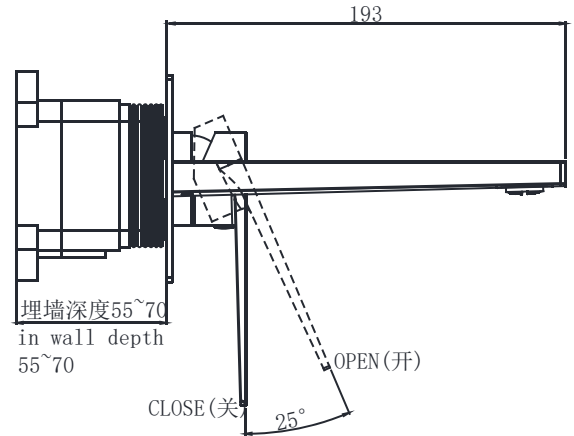

PRODUCT SPECIFICATION 产品规格书

NF80204CA

In-Wall Basin Faucet(with pre-buried box)
入墙面盆龙头(带埋墙盒)

(Rough-in Dimensions):

安装尺寸图:

(Unit): mm

单位: 毫米

Pressure range: 0.1-0.5MPa

水压范围: 0.1-0.5MPa

Best to use: 0.3MPa

最优水压: 0.3MPa

Item No. 品号	NF80204CA		
Available Color 颜色	Chrome 铬色		
Materials 材质	Brass 铜		
Cartridge 阀芯	Φ35 ceramic cartridge Φ35陶瓷阀芯		
Aerator 起泡器	Neoperl 纽珀		
Shipping Package 运输包装	Set/CTN: 8 Set 套/箱: 8套	M ³ /CTN: 0.07 M ³ 体积/箱: 0.07 M ³	G.W/CTN: 17.6 kg 毛重/箱: 17.6 kg
Remarks: 备注:			