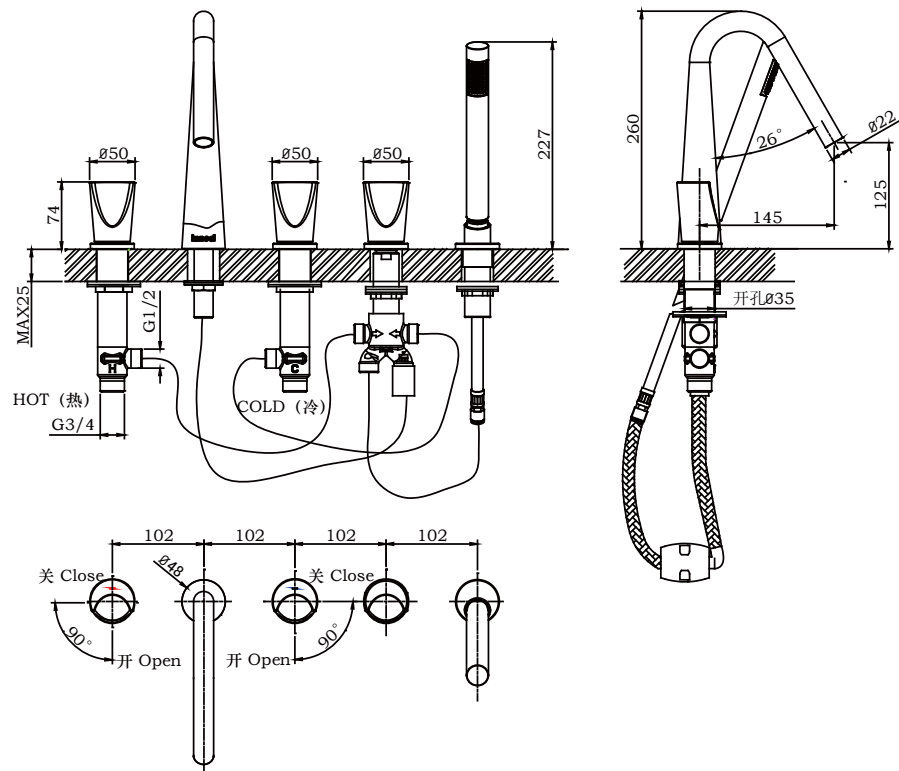

PRODUCT SPECIFICATION 产品规格书

NF52370K-5

Widespread Bath Faucet
五件式浴缸龙头

(Rough-in Dimensions):

安装尺寸图:

(Unit): mm

单位: 毫米

standard pressure: 0.3Mpa

标准水压: 0.3Mpa

Item No. 品号	NF52370K-5		
Available Color 颜色	Black 黑色		
Materials 材质	Brass 铜		
Cartridge 阀芯	90 ° Copper valve core 90°铜阀芯		
Aerator 起泡器	Neoperl 纽珀		
Shipping Package 运输包装	Set/CTN: 6 Set 套/箱: 6套	M ³ /CTN: 0.03 M ³ 体积/箱: 0.03 M ³	G.W/CTN: 20 kg 毛重/箱: 20 kg

Remarks: With S.S. flexible supply tube set .Included single function hand-held shower & shower hose, Outlet water flow of hand shower 6L/min. Table opening size 5-Φ35

备注: 包含不锈钢进水软管组, 包含单功能手握花洒和花洒软管. 手握花洒出水流量 6L/min. 台面开孔尺寸 5-Φ35.