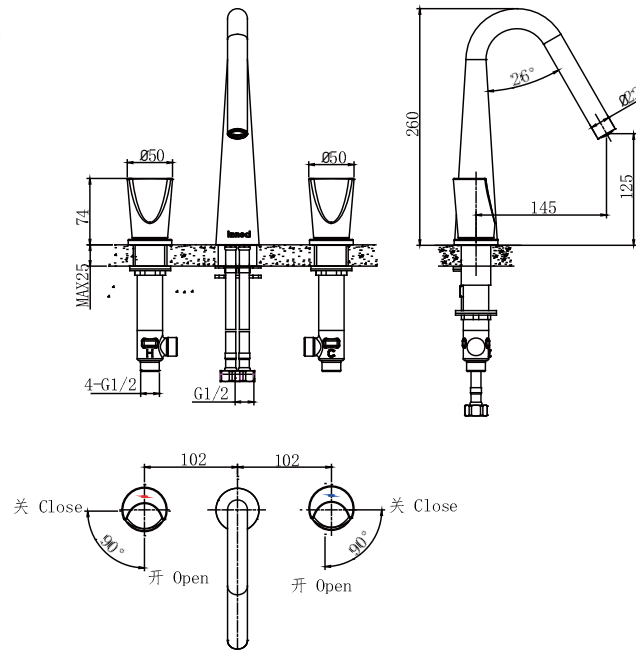

## NF22370RG

Widespread Basin Faucet

分离式面盆龙头

(Rough-in Dimensions):

安装尺寸图:

(Unit): mm

单位: 毫米

standard pressure: 0.3Mpa

标准水压: 0.3Mpa

Item No. 品号	NF22370G		
Available Color 颜色	RoseGold 玫瑰金		
Materials 材质	Brass 铜		
Cartridge 阀芯	90 ° Copper valve core 90°铜阀芯		
Aerator 起泡器	Neoperl 纽珀		
Shipping Package 运输包装	Set/CTN: 6 Set 套/箱: 6套	M <sup>3</sup> /CTN: 0.05 M <sup>3</sup> 体积/箱: 0.05 M <sup>3</sup>	G.W/CTN: 15.5 kg 毛重/箱: 15.5 kg

Remarks: With S.S. flexible supply tube set L=500MM, Table opening size Φ35,

备注: 包含不锈钢进水软管组 L=500mm, 台面开孔尺寸Φ35。

INNOCI reserves the right to make changes or modifications on any of its products without advance notice.  
INNOCI 艺耐公司保留不事先通知便改变或修改的权利