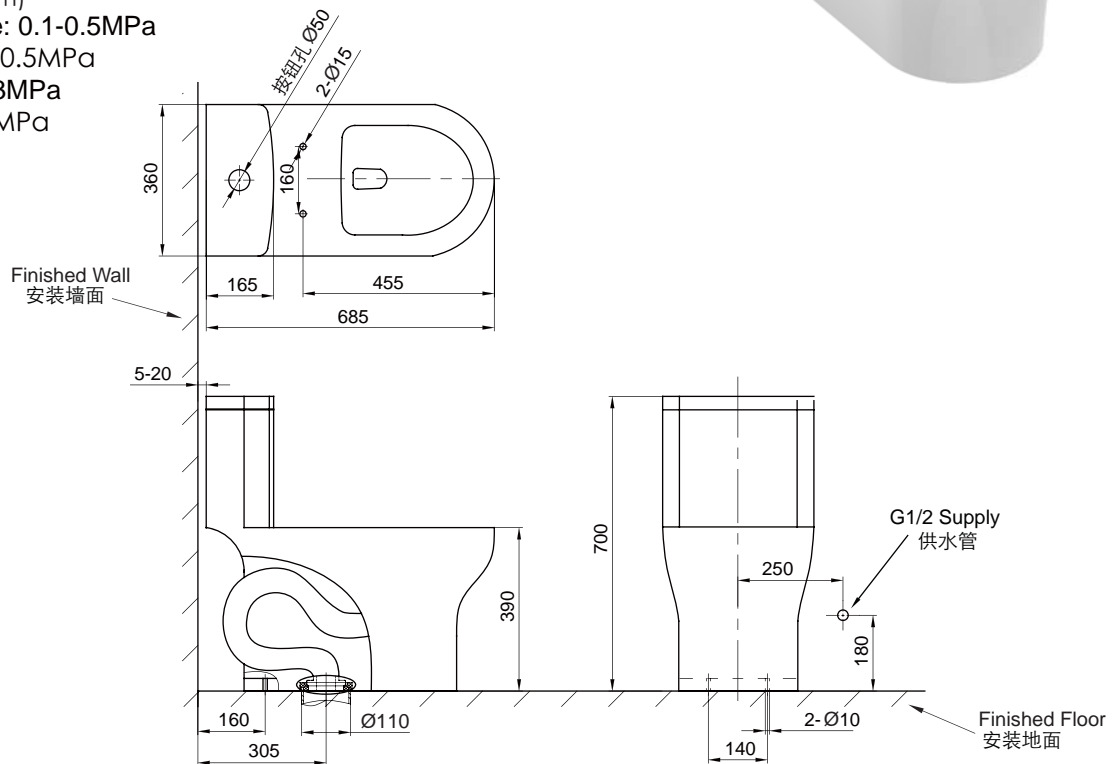

PRODUCT SPECIFICATION 产品规格书

NC2155JW-3

One-Piece Toilet
连体座便器

(Rough-in Dimensions):

安装尺寸图:

(Unit): mm

单位: 毫米

685x360x700(mm)

Pressure range: 0.1-0.5MPa

水压范围: 0.1-0.5MPa

Best to use: 0.3MPa

最优水压: 0.3MPa

Item No. 品号	NC2155JW-3
Available Color 颜色	<input checked="" type="checkbox"/> White 白色
Materials 材质	Vitreous China 陶瓷
Flush System 冲水系统	Siphon 虹吸
Flush Amount 冲水量	Adjustable Dual Flush: 4/6L 可调双冲水: 4/6L
Seat & Cover 盖板	PP Soft Closing PP缓降盖板
Shipping Package 运输包装	长(L) 790X宽(W) 400X高(H) 770mm, 毛重(G. W) :49.36kg

Remarks: Rough-In: 305mm (S-trap).

备注: 坑距: 305mm (地排)。

INNOCI reserves the right to make changes or modifications on any of its products without advance notice.

INNOCI 艺耐公司保留不事先通知便改变或修改的权利

innoci

Innoci Sanitary ware Co.,Ltd
www.innoci.com