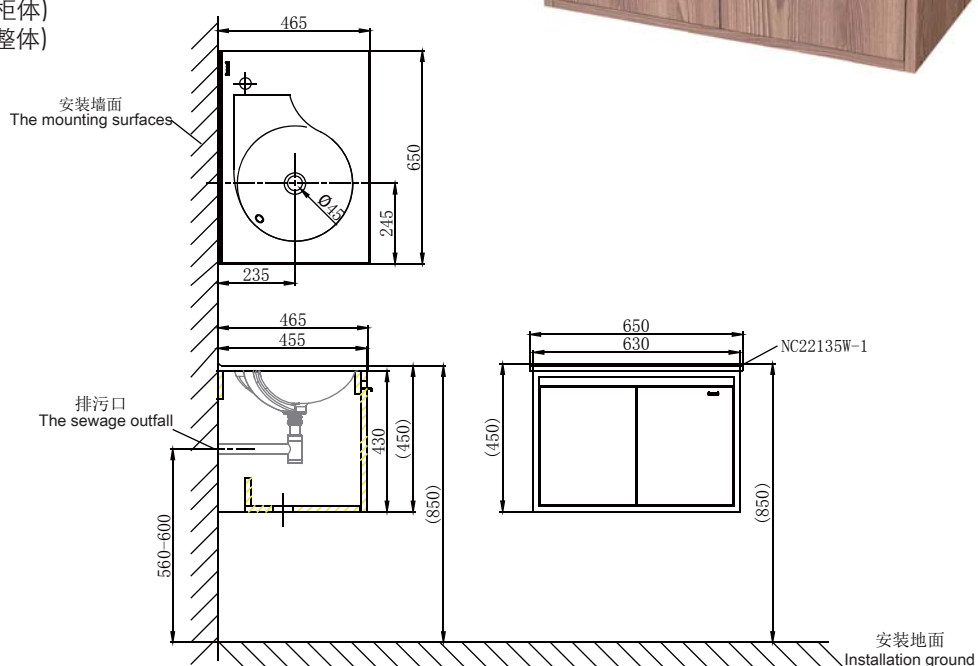

## NM46302Y+NC22135W-1

65CM Wall bathroom cabinet  
65公分挂墙浴室柜

(Rough-in Dimensions):

安装尺寸图:

(Unit): mm

单位: 毫米

Size: 630\*455\*430MM(cabinet)

650\*465\*450MM(overall)

尺寸: 630\*455\*430MM(柜体)

650\*465\*450MM(整体)

Item No. 品号	NM46302Y ( Cabinet 柜体 ) +NC22135W-1 ( Basin 盆 )
Available Color 颜色	NM46302Y ( Classical red oak古典红橡色 ) NC22135W-1(White 白色 )
Materials 材质	NM46302Y(Plywood 多层实木 ) NC22135W-1 ( Vitreous China 陶瓷 )
Shipping Package 运输包装	CTN/Set: 1 CTN M3/CTN: 0.17 M3 G.W/CTN: 13.5kg 箱/套: 1 箱 体积/箱:0.17 M3 毛重/箱: 13.5kg
Hardware Accessories 五金配件	"DTC"Buffer door hing Black handle "东泰" 缓冲门铰链 黑色拉手
Structure of the way 结构方式	Double doors 对开门
Remarks: Faucet and drainage not included. Free selection of NP12206K and NP12208KandNP12205K metal feet 备注: 不含龙头和排杆, 自由选配NP12206K和NP12208K和NP12205K金属脚	