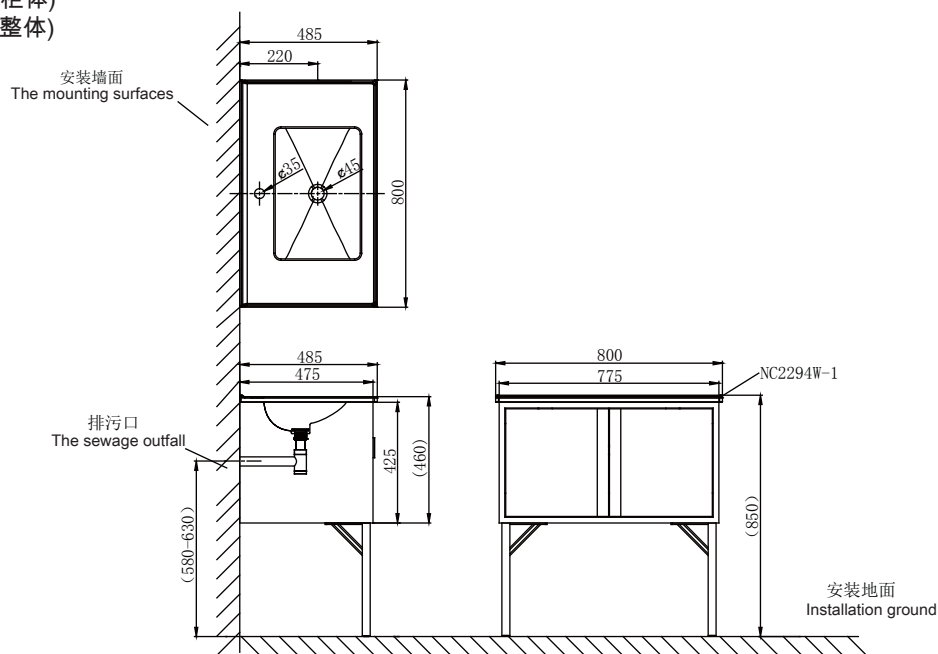

## NM47808X+NC2294W-1+NP12205K

80CM Floor bathroom cabinet  
80公分落地浴室柜

(Rough-in Dimensions):

安装尺寸图:

(Unit): mm

单位: 毫米

Size: 775\*475\*425mm(cabinet)

800\*485\*850mm(overall)

尺寸: 775\*475\*425mm(柜体)

800\*485\*850mm(整体)

Item No. 品号	NM47808X ( Cabinet 柜体 ) +NC2294W-1 ( Basin 盆 ) +NP12205K(支撑脚 Support foot )		
Available Color 颜色	NM47808X ( Light wood color 浅木纹色 ) + NC2294W-1 ( White 白色 ) NP12205K ( Black 黑色 )		
Materials 材质	NM47808X ( Plywood 多层实木贴皮 )+ NC2294W-1 ( Vitreous China 陶瓷 ) NP12205K ( SUS304 不锈钢 )		
Shipping Package 运输包装	Cabinet : CTN/Set: 1 CTN 柜体: 箱/套: 1 箱	M3/CTN: 0.20 M3 体积/箱: 0.20 M3	G.W/CTN: 13.5kg 毛重/箱: 13.5kg
	Basin : CTN/Set: 1 CTN 盆: 箱/套: 1 箱	M3/CTN: 0.12M3 体积/箱: 0.12 M3	G.W/CTN: 20kg 毛重/箱: 20kg
Hardware Accessories 五金配件	"DTC"Buffer door hing “东泰”缓冲门铰链	Wooden hand 木质拉手	
Structure of the way 结构方式	Double door ( cabinet ) 双开门 (柜体)		
Remarks: Faucet and drainage not included.NP12205K support feet can be selected freely 备注: 不含龙头和排杆, NP12205K支撑脚可以自由选配			