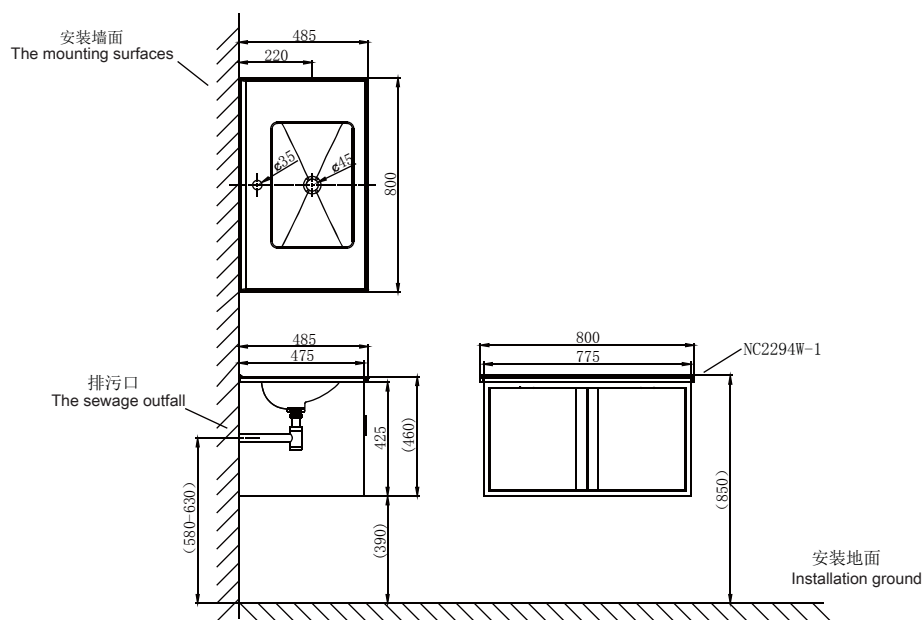

### (Rough-in Dimensions):

安装尺寸图:

(Unit): mm

单位: 毫米

Size: 775\*475\*425mm(cabinet)

800\*485\*460mm(overall)

尺寸: 775\*475\*425mm(柜体)

800\*485\*460mm(整体)

Item No. 品号	NM47808X ( Cabinet 柜体 ) +NC2294W-1 ( Basin 盆 )	
Available Color 颜色	NM47808X ( Light wood color 浅木纹色 ) + NC2294W-1 ( White 白色 )	
Materials 材质	NM47808X ( Plywood 多层实木贴皮 ) + NC2294W-1 ( Vitreous China 陶瓷 )	
Shipping Package 运输包装	Cabinet : CTN/Set: 1 CTN M3/CTN: 0.20 M3 G.W/CTN: 13.5kg 柜体: 箱/套: 1 箱 体积/箱: 0.20 M3 毛重/箱: 13.5kg Basin : CTN/Set: 1 CTN M3/CTN: 0.12M3 G.W/CTN: 20kg 盆: 箱/套: 1 箱 体积/箱: 0.12 M3 毛重/箱: 20kg	
Hardware Accessories 五金配件	"DTC"Buffer door hing "东泰" 缓冲门铰链	Wooden hand 木质拉手
Structure of the way 结构方式	Double door ( cabinet ) 双开门 (柜体)	
Remarks: Faucet and drainage not included. 备注: 不含龙头和排杆,		