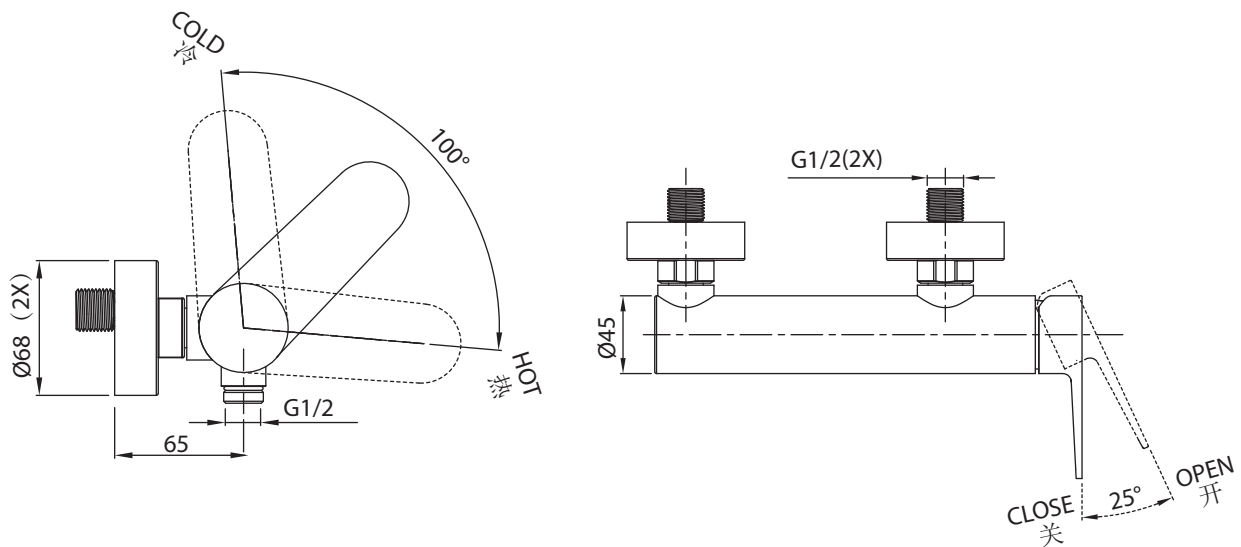

PRODUCT SPECIFICATION 产品规格书

NF90201C-01

Single Handle Wall-Mount

Shower Faucet

单把挂墙式淋浴龙头本体组

(Rough-in Dimensions):

安装尺寸图:

(Unit): mm

单位: 毫米

Standard pressure: 0.3Mpa

标准水压: 0.3Mpa

Item No. 品号	NF90201C-01		
Available Color 颜色	Chrome 铬色		
Materials 材质	Brass 铜		
Cartridge 阀芯	Φ35ceramic cartridge Φ35陶瓷阀芯		
Aerator 起泡器	<input checked="" type="checkbox"/>		
Shipping Package 运输包装	Set/CTN: 6 Set 套/箱: 6套	M ³ /CTN: 0.04 M ³ 体积/箱: 0.04 M ³	G.W/CTN: 10 kg 毛重/箱: 10 kg
Remarks: Matchable with different shower sets . 备注: 可搭配不同的花洒组。			