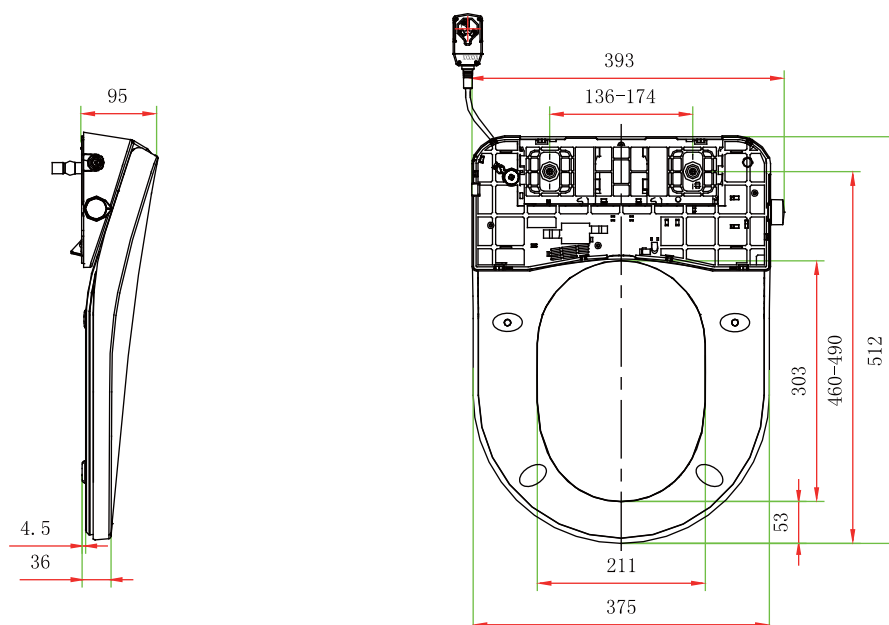

PRODUCT SPECIFICATION 产品规格书

NCZ06W

Intelligent Seat Cover

智能电子座厕盖板

(Rough-in Dimensions):

安装尺寸图:

(Unit): mm

单位: 毫米

品号 Item No.	NCZ06W
颜色 Available Color	<input checked="" type="checkbox"/> White 白色
材质 Materials	PP 聚丙烯
Shipping Package 运输包装	Set/CTN: 1Set M ³ /CTN: 0.04M ³ G.W./CTN: 4.5kg 套/箱: 1套 体积/箱: 0.04M ³ 毛重/箱: 4.5kg

备注: 臀部清洗, 女性清洗, 水压控制, 水温控制, 座圈调节, 座圈和盖缓降控制, 抗菌喷嘴, 喷嘴自动清洗模式, 使用前、后喷嘴自动清洗模式; 电压: 220V/50Hz。
推荐搭配NC2116W、NC2140、NC2141、NC2151、NC2111、NC2155座厕使用。

INNOCI reserves the right to make changes or modifications on any of its products without advance notice.
INNOCI 艺耐公司保留不事先通知便改变或修改的权利。