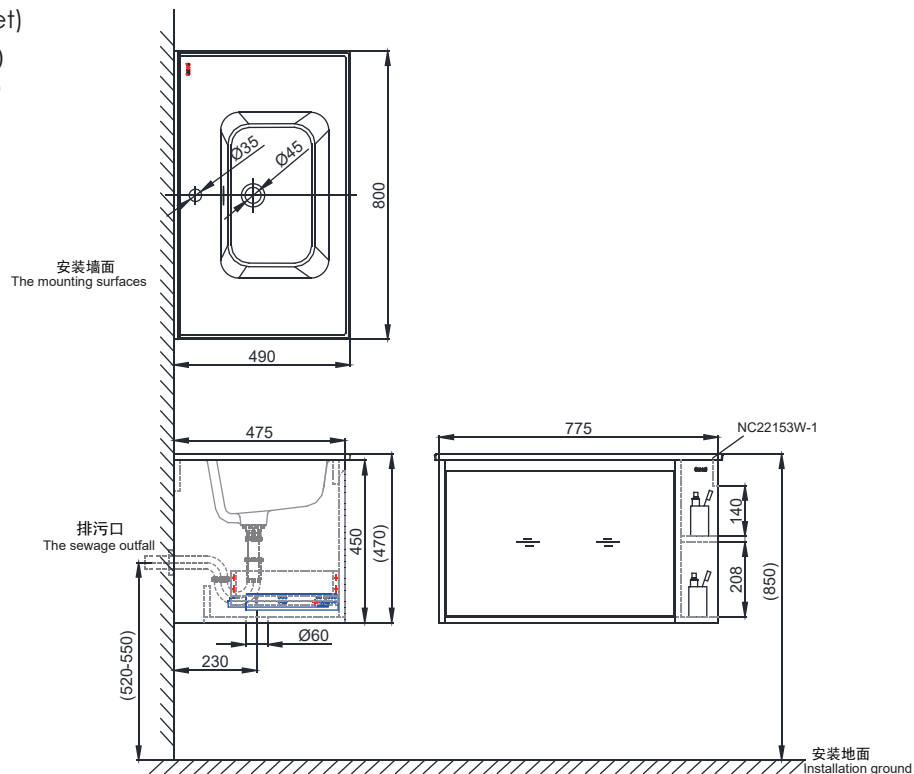

# NM48013X-R+NC22153W-1

80CM Wall-hung Vanity  
80公分挂墙浴室柜

**(Rough-in Dimensions):**

安装尺寸图:

(Unit): mm

单位: 毫米

Size: 775\*475\*450MM (cabinet)

800\*490\*470MM (overall)

尺寸: 775\*475\*450MM (柜体)

800\*490\*470MM (整体)

Item No. 品号	NM48013X-R ( Cabinet 柜体 ) +NC22153W-1 ( Basin 盆 )
Available Color 颜色	NM48013X-R ( Light wood grain 浅木纹 ) +NC22153W-1 ( White 白色 )
Materials 材质	NM48013X-R ( Plywood 多层实木 ) +NC22153W-1 ( Vitreous China 陶瓷 )
Shipping Package 运输包装	CTN/Set: 1 CTN    M3/CTN: 0.22 M3    G.W/CTN: 20.5kg (Cabinet) 箱/套: 1 箱    体积/箱: 0.22 M3    毛重/箱: 20.5kg (柜体)
Hardware Accessories 五金配件	"DTC" soft closing tracks "DTC" 缓冲导轨
Structure of the way 结构方式	Single draw+Empty Space ( Cabinet ) 单抽+侧空格 (柜体)