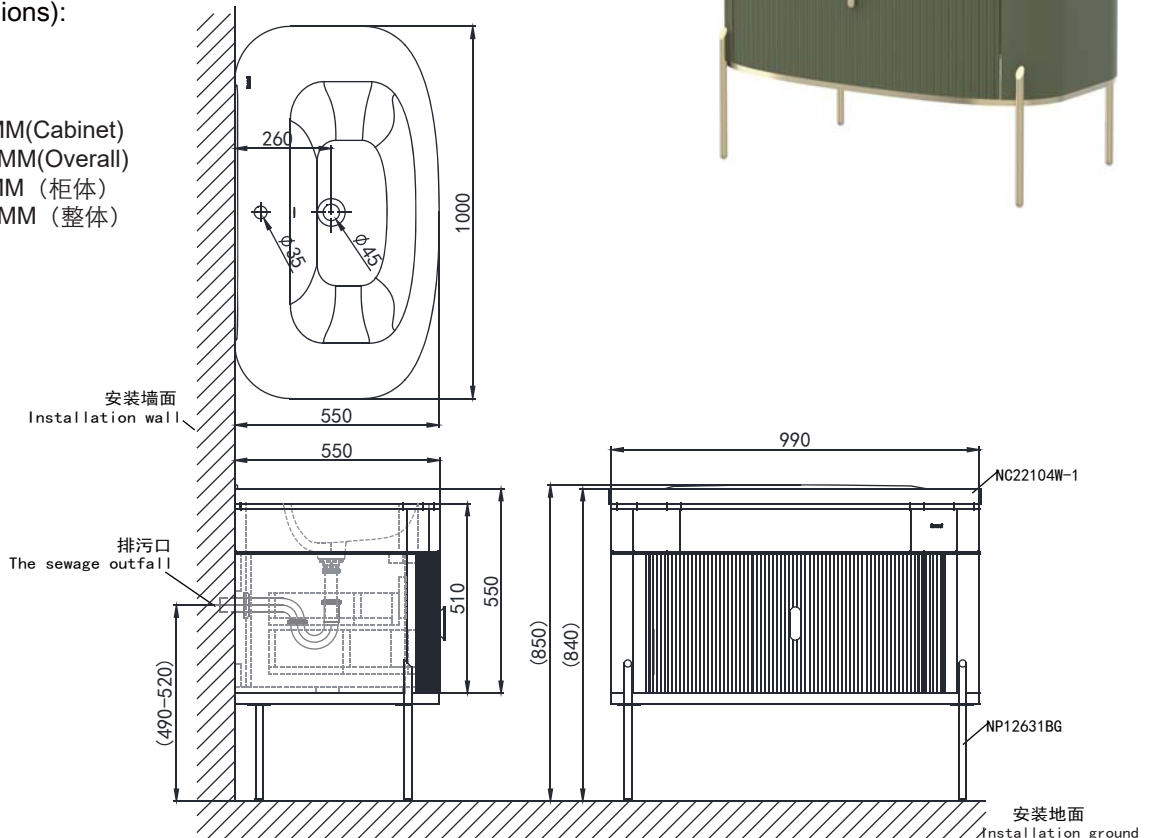

NM31032H+NC22104W-1+NP12631BG

100CM Floor Standing Vanity

100公分落地浴室柜

(Rough-in Dimensions):

安装尺寸图:

(Unit): mm

单位: 毫米

Size: 990*550*800MM(Cabinet)

1000*550*850MM(Overall)

尺寸: 990*550*800MM (柜体)

1000*550*850MM (整体)

Item No. 品号	NM31032H(Cabinet 柜体) NC22104W-1(Basin 盆) NP12631BG(Metal feet 金属脚)
Available Color 颜色	NM31032H(Olive Green 橄榄绿) NC22104W-1(White 白色) NP12631BG(Gold Sand 流沙金)
Materials 材质	NM31032H(Plywood 多层实木) NC22104W-1(Vitreous China 陶瓷) NP12631BG(SUS304 不锈钢)
Shipping Package 运输包装	CTN/Set : 1CTN M3/CTN: 0.35 M3 G.W/CTN: 40.5kg(Cabinet) 箱/套: 1 箱 体积/箱: 0.35 M3 毛重/箱: 40.5kg(柜体) CTN/Set : 1CTN M3/CTN: 0.31 M3 G.W/CTN: 4.7kg(Metal feet) 箱/套: 1 箱 体积/箱: 0.31 M3 毛重/箱: 4.7kg(金属脚)
Hardware Accessories 五金配件	"Kubo" Soft Closing Tracks+"DTC" Soft Closing Tracks "库博" 缓冲导轨+ "DTC" 缓冲导轨
Structure of the way 结构方式	Single Draw+Internal Draw 大单抽+内抽