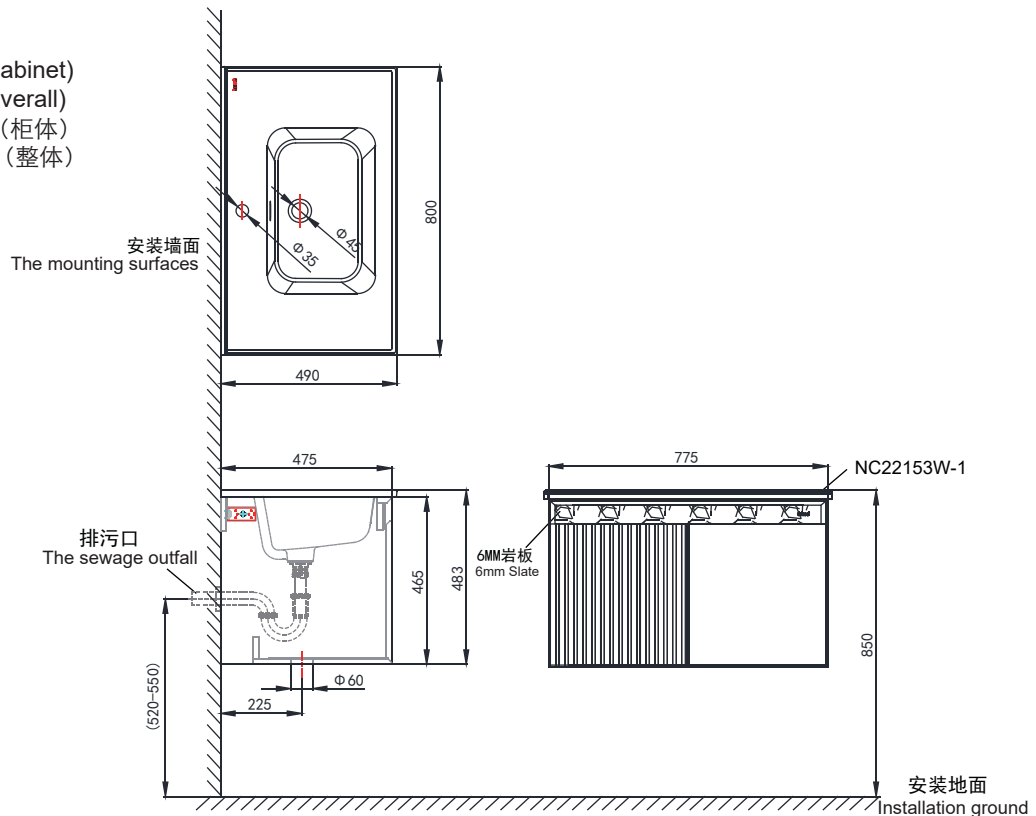

# NM48023ZN+NC22153W-1

80CM Wall-hung Vanity  
80公分挂墙浴室柜

**(Rough-in Dimensions):**

安装尺寸图:

(Unit): mm

单位: 毫米

Size: 775\*475\*465MM (Cabinet)

800\*490\*483MM (Overall)

尺寸: 775\*475\*465MM (柜体)

800\*490\*483MM (整体)

Item No. 品号	NM48023ZN ( Cabinet 柜体 ) +NC22153W-1 ( Basin 盆 )
Available Color 颜色	NM48023ZN ( Brown+Mulan subgrey 棕色+木兰灰 ) NC22153W-1(White 白色 )
Materials 材质	NM48023ZN ( Plywood 多层实木 ) NC22153W-1 ( Vitreous China 陶瓷 )
Shipping Package 运输包装	CTN/Set: 1 CTN    M3/CTN: 0.23 M3    G.W/CTN: 18.8kg 箱/套: 1 箱    体积/箱: 0.23 M3    毛重/箱: 18.8kg
Hardware Accessories 五金配件	SUS304 quick release soft closing door hinges 304快拆缓冲门铰链
Structure of the way 结构方式	Double Doors 对开门
Remarks: Faucet and drainage not included. Containing mounting screw package. 备注: 不含龙头和排杆, 含安装螺丝包。	