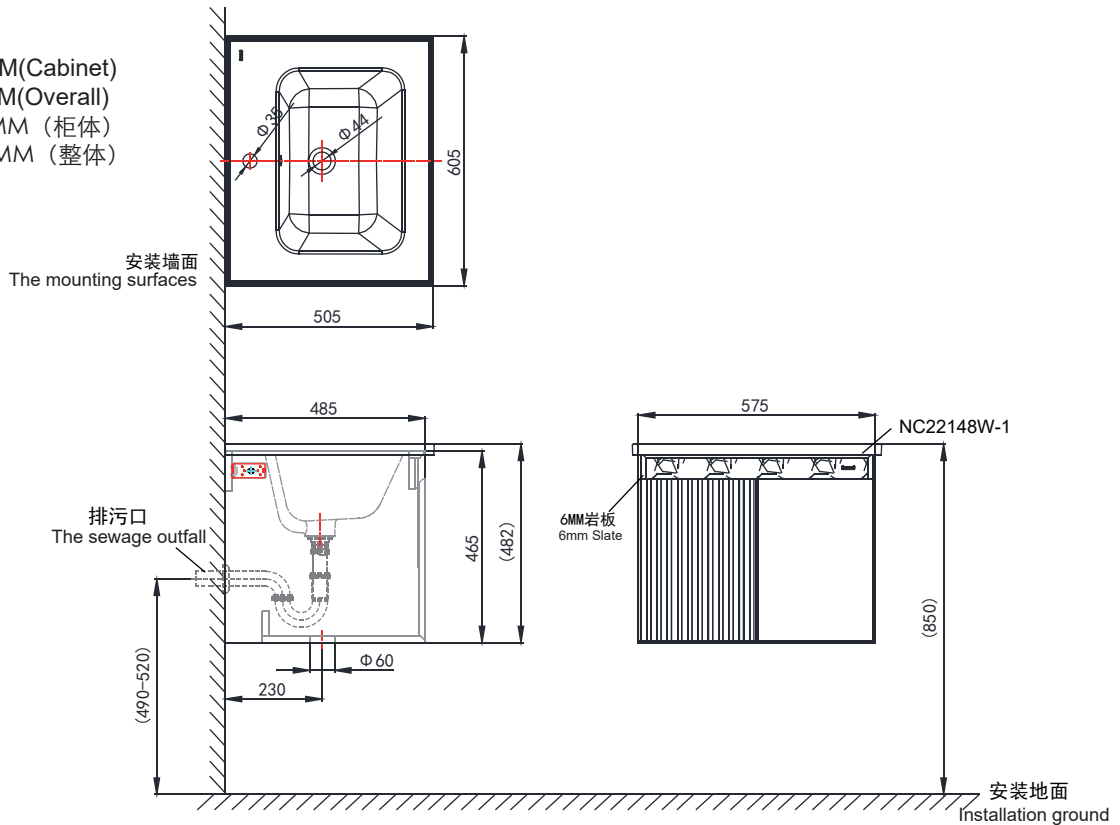

NM46023ZN+NC22148W-1

60CM Wall-hung Vanity
60公分挂墙浴室柜

(Rough-in Dimensions):

安装尺寸图:

(Unit): mm

单位: 毫米

Size: 575*485*465MM (Cabinet)

605*505*482MM (Overall)

尺寸: 575*485*465MM (柜体)

605*505*482MM (整体)

Item No. 品号	NM46023ZN (Cabinet 柜体) +NC22148W-1 (Basin 盆)
Available Color 颜色	NM46023ZN (Brown+Mulán subgrey 棕色+木兰灰) NC22148W-1(White 白色)
Materials 材质	NM46023ZN (Plywood 多层实木) NC22148W-1 (Vitreous China 陶瓷)
Shipping Package 运输包装	CTN/Set: 1 CTN M3/CTN: 0.18 M3 G.W/CTN: 12.5kg 箱/套: 1 箱 体积/箱: 0.18 M3 毛重/箱: 12.5kg
Hardware Accessories 五金配件	SUS304 quick release soft closing door hinges 304快拆缓冲门铰链
Structure of the way 结构方式	Double Doors 对开门
Remarks: Faucet and drainage not included. Containing mounting screw package. 备注: 不含龙头和排杆, 含安装螺丝包。	