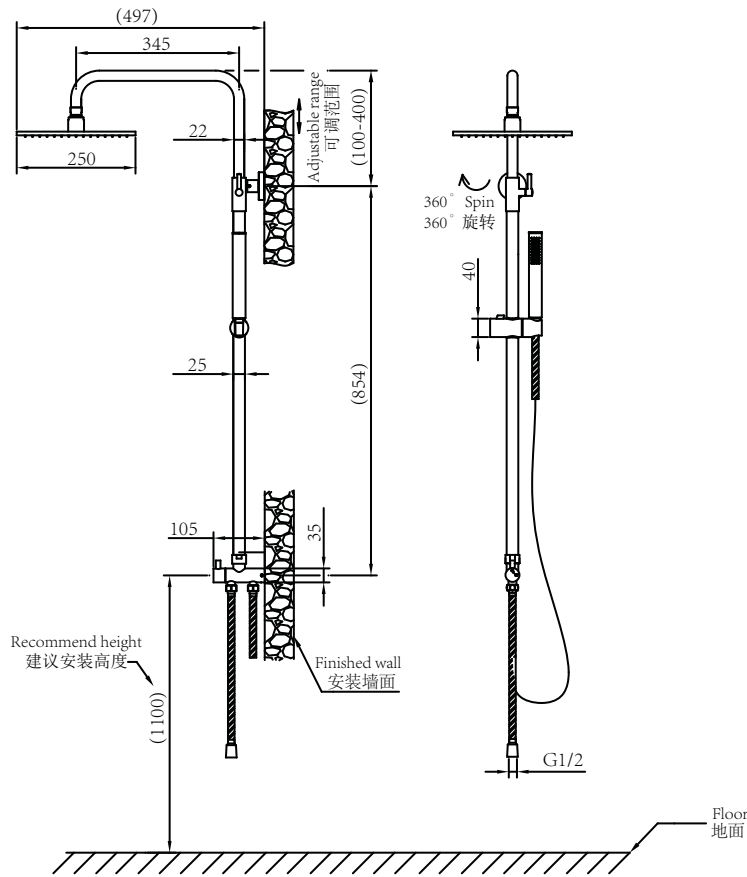

PRODUCT SPECIFICATION 产品规格书

ND2240RGA

Shower Column
淋浴柱组合

(Rough-in Dimensions):

安装尺寸图:

(Unit): mm

单位: 毫米

Pressure range: 0.1-0.5MPa

水压范围: 0.1-0.5MPa

Best to use: 0.3MPa

最优水压: 0.3MPa

Item No. 品号	ND2240RGA		
Available Color 颜色	Rose Gold 玫瑰金色		
Materials 材质	Brass+SUS 黄铜+不锈钢		
Cartridge 阀芯	Shunt Valve 分水阀		
Aerator 起泡器	<input checked="" type="checkbox"/>		
Shipping Package 运输包装	Set/CTN: 5 Set 套/箱: 5套	M ³ /CTN: 0.23 M ³ 体积/箱: 0.23 M ³	G.W/CTN: 21 kg 毛重/箱: 21 kg

Remarks: Stainless steel shower column included with 10 " Brass Shower Head, Brass Hand Held Shower, 1.5M SUS Rose Gold Shower Hose and 0.7M Connect Hose.

备注: 不锈钢质升降管, 10寸铜顶花洒、单功能铜手握花洒、1.5米不锈钢玫瑰金色花洒软管和0.7米连接管。