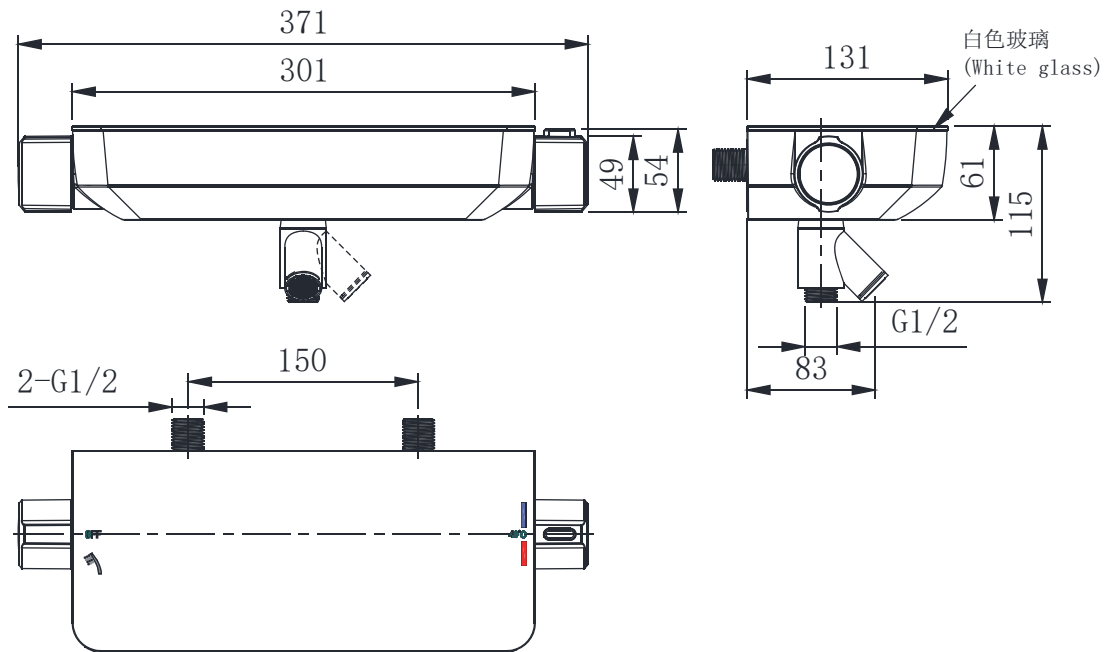

PRODUCT SPECIFICATION 产品规格书

NF63041K-01

Wall-mount Thermostatic Shower Faucet

挂墙式恒温淋浴龙头

(Rough-in Dimensions):

安装尺寸图:

(Unit): mm

单位: 毫米

Pressure range: 0.1-0.5MPa

水压范围: 0.1-0.5MPa

Best to use: 0.3MPa

最优水压: 0.3MPa

| | | | |
|--------------------------|--------------------------------|---|-----------------------------------|
| Item No. 品号 | NF63041K-01 | | |
| Available Color 颜色 | Black 黑色 | | |
| Materials 材质 | ABS+PPA | | |
| Cartridge 阀芯 | Thermostatic Cartridge 恒温阀芯 | | |
| Aerator 起泡器 | Ordinary 普通 | | |
| Shipping Package 运输包装 | Set/CTN: 12 Set 套/箱: 12 套 | M ³ /CTN: 0.19 M ³ 体积/箱: 0.19 M ³ | G.W/CTN: 28.5 kg 毛重/箱: 28.5 kg |