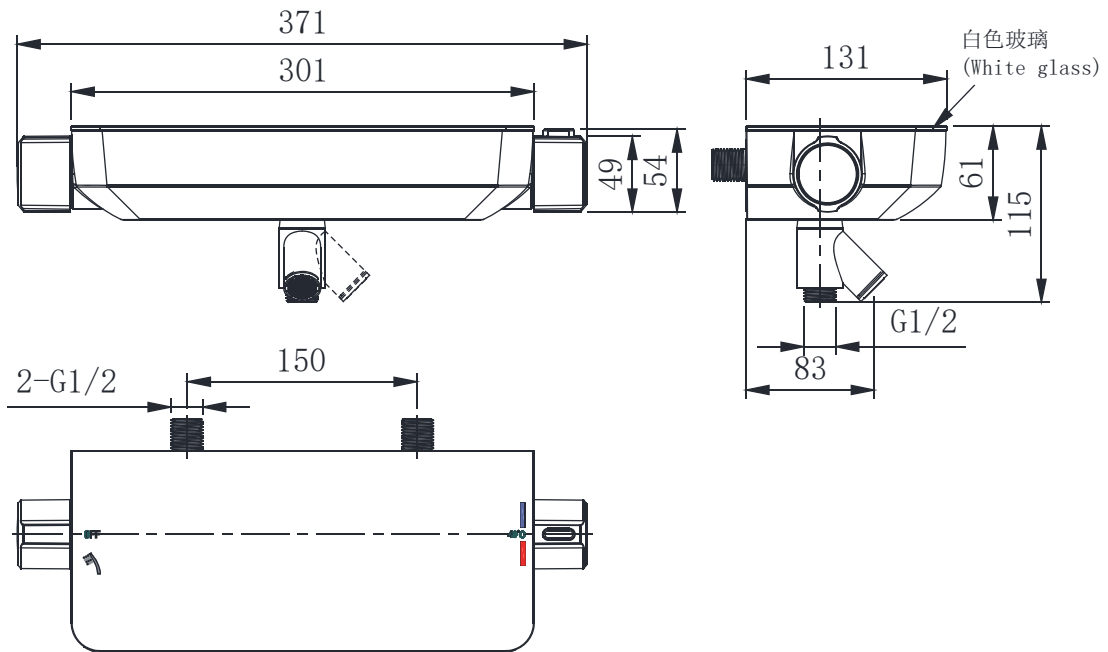

PRODUCT SPECIFICATION 产品规格书

NF63041C-01

Wall-mount Thermostatic Shower Faucet

挂墙式恒温淋浴龙头

(Rough-in Dimensions):

安装尺寸图:

(Unit): mm

单位: 毫米

Pressure range: 0.1-0.5MPa

水压范围: 0.1-0.5MPa

Best to use: 0.3MPa

最优水压: 0.3MPa

Item No. 品号	NF63041C-01		
Available Color 颜色	Chrome 铬色		
Materials 材质	ABS+PPA		
Cartridge 阀芯	Thermostatic Cartridge 恒温阀芯		
Aerator 起泡器	Ordinary 普通		
Shipping Package 运输包装	Set/CTN: 12 Set 套/箱: 12 套	M ³ /CTN: 0.19 M ³ 体积/箱: 0.19 M ³	G.W/CTN: 28.5 kg 毛重/箱: 28.5 kg