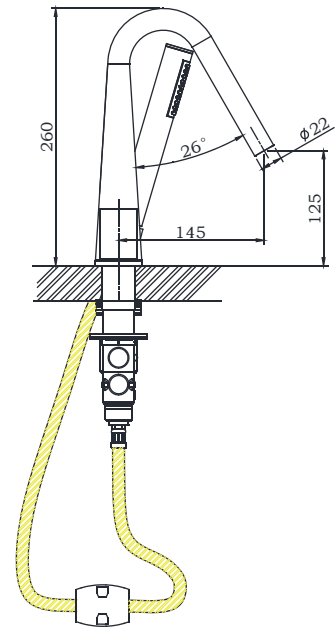

PRODUCT SPECIFICATION 产品规格书

NF52394K-4

Four-piece Tub Faucet
四件式浴缸龙头

(Rough-in Dimensions):

安装尺寸图:

(Unit): mm

单位: 毫米

Pressure range: 0.1-0.5MPa

水压范围: 0.1-0.5MPa

Best to use: 0.3MPa

最优水压: 0.3MPa

Item No. 品号	NF52394K-4		
Available Color 颜色	Black 黑色		
Materials 材质	Brass 铜		
Cartridge 阀芯	180° Ceramic Spool 180°陶瓷阀芯		
Aerator 起泡器	Neoperl 纽珀		
Shipping Package 运输包装	Set/CTN: 6 Set 套/箱: 6套	M ³ /CTN: 0.08 M ³ 体积/箱: 0.08 M ³	G.W/CTN: 16 kg 毛重/箱: 16 kg

Remarks: With S.S. flexible supply tube set .Included single function hand-held shower&shower hose,0.3MPa±0.02MPa:
Outlet water flow of shower 14.1 L/min,Outlet water flow of hand shower 8.2 L/min.

备注: 包含不锈钢进水软管组, 包含单功能手握花洒和花洒软管,动态水压0.3MPa±0.02MPa: 出水嘴流量: 14.1L/min
手握花洒出水流量 8.2 L/min。