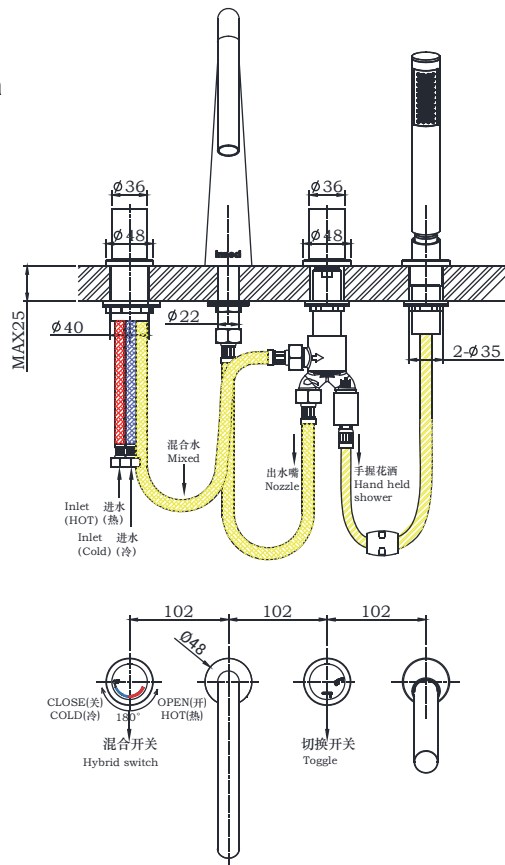

PRODUCT SPECIFICATION 产品规格书

NF52394K-4

Four-piece Tub Faucet
四件式浴缸龙头

(Rough-in Dimensions):

安装尺寸图:

(Unit): mm

单位: 毫米

Pressure range: 0.1-0.5MPa

水压范围: 0.1-0.5MPa

Best to use: 0.3MPa

最优水压: 0.3MPa

Item No. 品号	NF52394K-4		
Available Color 颜色	Black 黑色		
Materials 材质	Brass 铜		
Cartridge 阀芯	180° Ceramic Spool 180°陶瓷阀芯		
Aerator 起泡器	Neoperl 纽珀		
Shipping Package 运输包装	Set/CTN: 6 Set 套/箱: 6套	M ³ /CTN: 0.08 M ³ 体积/箱: 0.08 M ³	G.W/CTN: 16 kg 毛重/箱: 16 kg

Remarks: With S.S. flexible supply tube set .Included single function hand-held shower&shower hose,0.3MPa±0.02MPa:
Outlet water flow of shower 14.1 L/min,Outlet water flow of hand shower 8.2 L/min.

备注: 包含不锈钢进水软管组, 包含单功能手握花洒和花洒软管,动态水压0.3MPa±0.02MPa: 出水嘴流量: 14.1L/min
手握花洒出水流量 8.2 L/min。