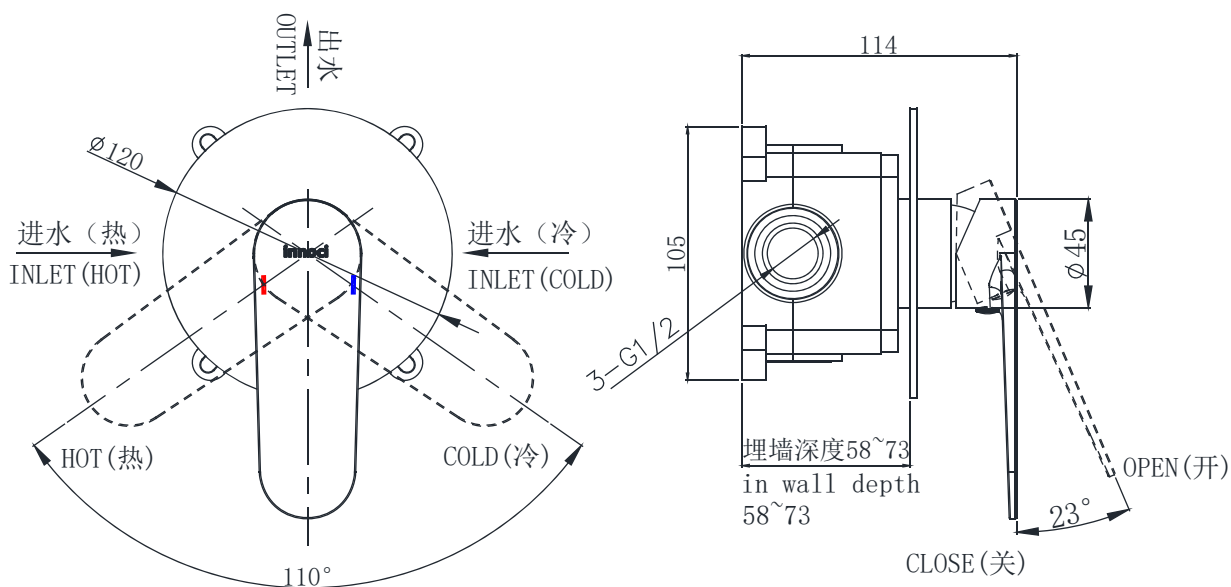

PRODUCT SPECIFICATION产品规格书

NFB80201CA

In-Wall Faucet Body(with pre-buried box)

单功能埋墙本体 (带预埋盒)

(Rough-in Dimensions):

安装尺寸图:

(Unit): mm

单位: 毫米

Pressure range: 0.1-0.5MPa

水压范围: 0.1-0.5MPa

Best to use: 0.3MPa

最优水压: 0.3MPa

Item No. 品号	NFB80201CA		
Available Color 颜色	Chrome 铬色		
Materials 材质	Brass 铜		
Cartridge 阀芯	Φ35ceramic cartridge Φ35陶瓷阀芯		
Aerator 起泡器	<input checked="" type="checkbox"/>		
Shipping Package 运输包装	Set/CTN: 12Set 套/箱: 12套	M ³ /CTN: 0.075M ³ 体积/箱: 0.075 M ³	G.W/CTN: 18 kg 毛重/箱: 18 kg

Remarks: Matchable with different shower sets and spouts , 0.3MPa±0.02MPa: Outlet water flow 11.84 L/MIN.

备注: 可搭配不同花洒组和出水嘴, 动态水压0.3MPa±0.02MPa: 水流量 11.84 L/min。。

INNOCI reserves the right to make changes or modifications on any of its products without advance notice.
INNOCI 艺耐公司保留不事先通知便改变或修改的权利