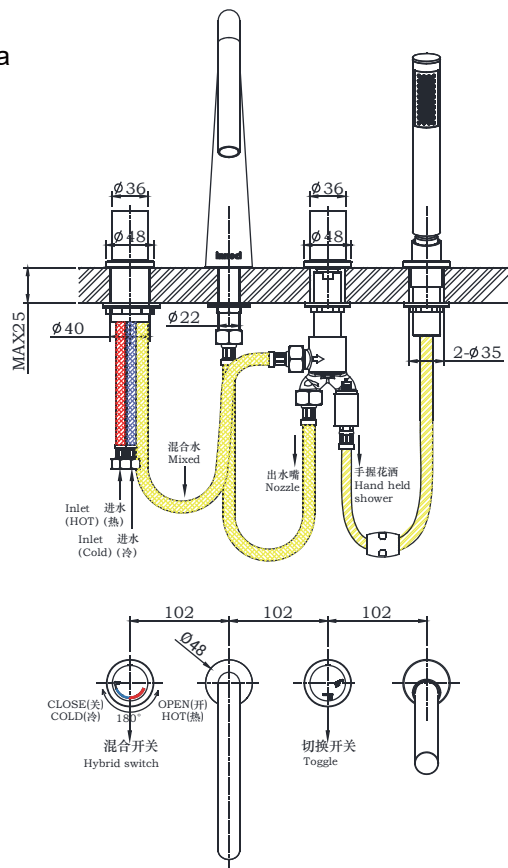

PRODUCT SPECIFICATION 产品规格书

NF52394BG-4

Four-piece Tub Faucet
四件式浴缸龙头

(Rough-in Dimensions):

安装尺寸图:

(Unit): mm

单位: 毫米

Pressure range: 0.1-0.5MPa

水压范围: 0.1-0.5MPa

Best to use: 0.3MPa

最优水压: 0.3MPa

Item No. 品号	NF52394BG-4		
Available Color 颜色	Gold Sand 流沙金色		
Materials 材质	Brass 铜		
Cartridge 阀芯	180° Ceramic Spool 180°陶瓷阀芯		
Aerator 起泡器	Neoperl 纽珀		
Shipping Package 运输包装	Set/CTN: 6 Set 套/箱: 6套	M ³ /CTN: 0.08 M ³ 体积/箱: 0.08 M ³	G.W/CTN: 16 kg 毛重/箱: 16 kg

Remarks: With S.S. flexible supply tube set .Included brass single function hand-held shower&shower hose,0.3MPa±0.02MPa: Outlet water flow of shower 14.1 L/min,Outlet water flow of hand shower 8.2 L/min.

备注: 包含不锈钢进水软管组, 包含铜质单功能手握花洒和花洒软管,动态水压0.3MPa±0.02MPa: 出水嘴流量: 14.1 L/min 手握花洒出水流量 8.2 L/min.。

INNOCI reserves the right to make changes or modifications on any of its products without advance notice.
INNOCI 艺耐公司保留不事先通知便改变或修改的权利