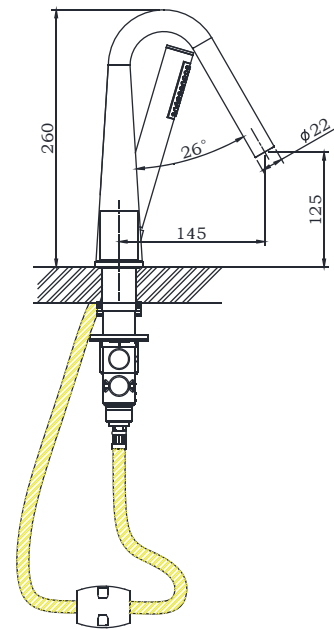

PRODUCT SPECIFICATION 产品规格书

NF52394BG-4

Four-piece Tub Faucet
四件式浴缸龙头

(Rough-in Dimensions):

安装尺寸图:

(Unit): mm

单位: 毫米

Pressure range: 0.1-0.5MPa

水压范围: 0.1-0.5MPa

Best to use: 0.3MPa

最优水压: 0.3MPa

Item No. 品号	NF52394BG-4		
Available Color 颜色	Gold Sand 流沙金色		
Materials 材质	Brass 铜		
Cartridge 阀芯	180° Ceramic Spool 180°陶瓷阀芯		
Aerator 起泡器	Neoperl 纽珀		
Shipping Package 运输包装	Set/CTN: 6 Set 套/箱: 6套	M ³ /CTN: 0.08 M ³ 体积/箱: 0.08 M ³	G.W/CTN: 16 kg 毛重/箱: 16 kg

Remarks: With S.S. flexible supply tube set .Included brass single function hand-held shower&shower hose,0.3MPa±0.02MPa: Outlet water flow of shower 14.1 L/min,Outlet water flow of hand shower 8.2 L/min.

备注: 包含不锈钢进水软管组, 包含铜质单功能手握花洒和花洒软管,动态水压0.3MPa±0.02MPa: 出水嘴流量: 14.1 L/min 手握花洒出水流量 8.2 L/min.。

INNOCI reserves the right to make changes or modifications on any of its products without advance notice.
INNOCI 艺耐公司保留不事先通知便改变或修改的权利