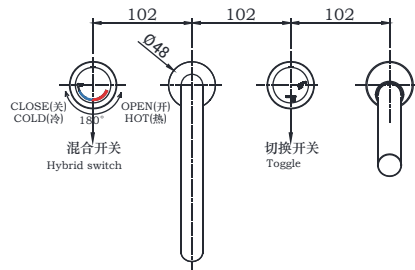

PRODUCT SPECIFICATION 产品规格书

NF52394BG-4

Four-piece Tub Faucet
四件式浴缸龙头

(Rough-in Dimensions):

安装尺寸图:

(Unit): mm

单位: 毫米

Pressure range: 0.1-0.5MPa

水压范围: 0.1-0.5MPa

Best to use: 0.3MPa

最优水压: 0.3MPa

Item No. 品号	NF52394BG-4		
Available Color 颜色	Gold Sand 流沙金色		
Materials 材质	Brass 铜		
Cartridge 阀芯	180° Ceramic Spool 180°陶瓷阀芯		
Aerator 起泡器	Neoperl 纽珀		
Shipping Package 运输包装	Set/CTN: 6 Set 套/箱: 6套	M ³ /CTN: 0.08 M ³ 体积/箱: 0.08 M ³	G.W/CTN: 16 kg 毛重/箱: 16 kg

Remarks: With S.S. flexible supply tube set .Included brass single function hand-held shower&shower hose,0.3MPa±0.02MPa: Outlet water flow of shower 14.1 L/min,Outlet water flow of hand shower 8.2 L/min.

备注: 包含不锈钢进水软管组, 包含铜质单功能手握花洒和花洒软管,动态水压0.3MPa±0.02MPa: 出水嘴流量: 14.1 L/min 手握花洒出水流量 8.2 L/min.。

INNOCI reserves the right to make changes or modifications on any of its products without advance notice.
INNOCI 艺耐公司保留不事先通知便改变或修改的权利