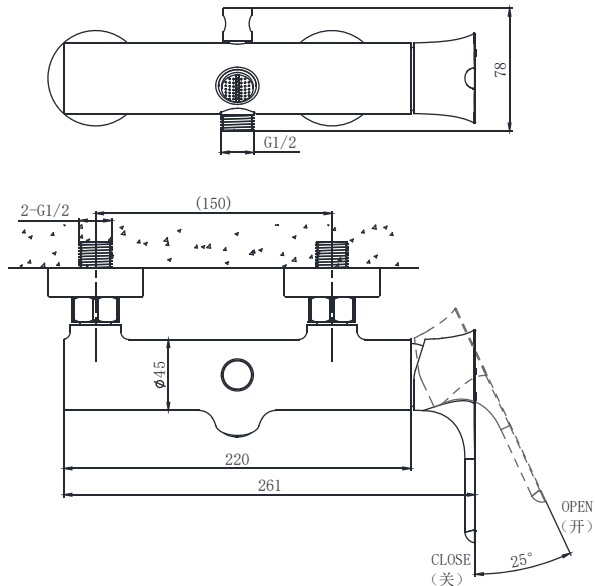

## NF61948BG-01

Single handle wall-mount bath shower Faucet  
单把挂墙浴缸淋浴龙头本体组

(Rough-in Dimensions):

安装尺寸图:

(Unit): mm

单位: 毫米

Pressure range: 0.1-0.5MPa

水压范围: 0.1-0.5MPa

Best to use: 0.3MPa

最优水压: 0.3MPa

Item No. 品号	NF61948BG-01		
Available Color 颜色	Gold Sand 流沙金色		
Materials 材质	Brass 铜		
Cartridge 阀芯	Φ35 ceramic cartridge Ø35陶瓷阀芯		
Aerator 起泡器	Neoperl 纽珀		
Shipping Package 运输包装	Set/CTN: 8 Set 套/箱: 8套	M <sup>3</sup> /CTN: 0.09 M <sup>3</sup> 体积/箱: 0.09 M <sup>3</sup>	G.W/CTN: 15 kg 毛重/箱: 15 kg
Remarks: Matchable with different shower sets, 0.1MPa±0.02MPa: Outlet water flow of shower 10.0 L/min, Outlet water flow of hand shower 11.0 L/min. 备注: 可搭配不同的花洒组, 动态水压0.1MPa±0.02MPa: 出水口流量: 10.0L/min, 手握花洒位流量: 11.0 L/min.			