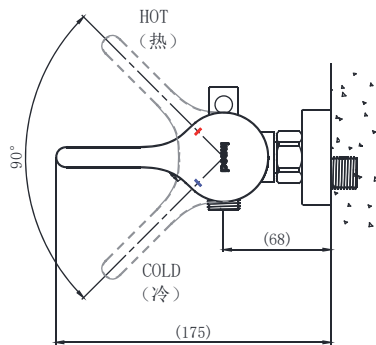

## NF61948BG-01

Single handle wall-mount bath shower Faucet  
单把挂墙浴缸淋浴龙头本体组

(Rough-in Dimensions):

安装尺寸图:

(Unit): mm

单位: 毫米

Pressure range: 0.1-0.5MPa

水压范围: 0.1-0.5MPa

Best to use: 0.3MPa

最优水压: 0.3MPa

Item No. 品号	NF61948BG-01		
Available Color 颜色	Gold Sand 流沙金色		
Materials 材质	Brass 铜		
Cartridge 阀芯	Φ35 ceramic cartridge Ø35陶瓷阀芯		
Aerator 起泡器	Neoperl 纽珀		
Shipping Package 运输包装	Set/CTN: 8 Set 套/箱: 8套	M <sup>3</sup> /CTN: 0.09 M <sup>3</sup> 体积/箱: 0.09 M <sup>3</sup>	G.W/CTN: 15 kg 毛重/箱: 15 kg
Remarks: Matchable with different shower sets, 0.1MPa±0.02MPa: Outlet water flow of shower 10.0 L/min, Outlet water flow of hand shower 11.0 L/min. 备注: 可搭配不同的花洒组, 动态水压0.1MPa±0.02MPa: 出水口流量: 10.0L/min, 手握花洒位流量: 11.0 L/min.			