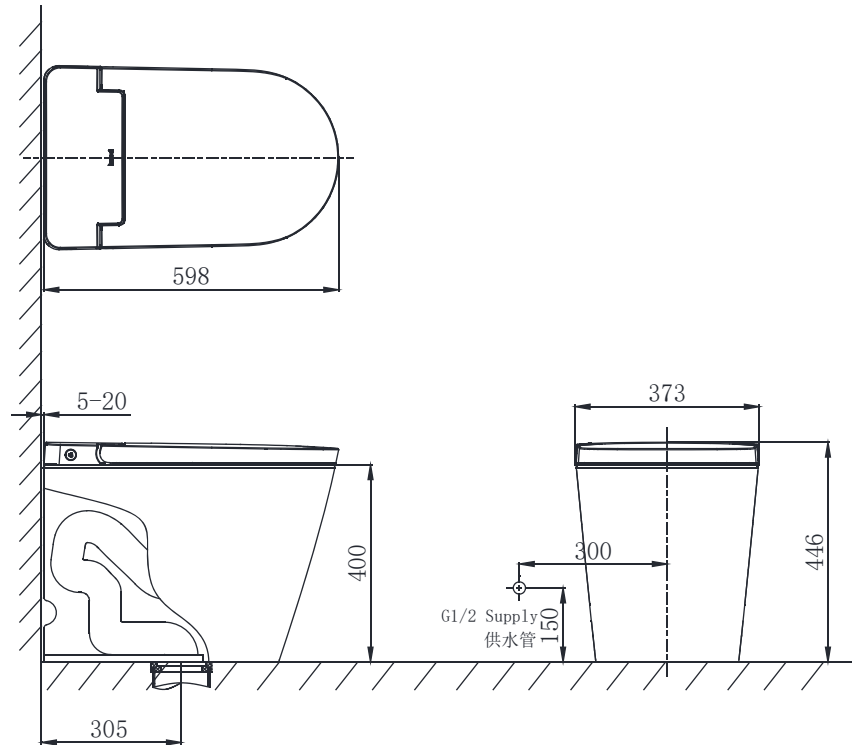

PRODUCT SPECIFICATION 产品规格书

ENC2179UW-3

One-Piece Toilet

一体座便器

(Rough-in Dimensions):

安装尺寸图:

(Unit): mm

单位: 毫米

598X373X446mm

Pressure range: 0.1-0.5MPa

水压范围: 0.1-0.5MPa

Best to use: 0.3MPa

最优水压: 0.3MPa

Item No. 品号	ENC2179UW-3
Available Color 颜色	White 白色
Materials 材质	Vitreous China 陶瓷
Flush System 冲水系统	Siphon 虹吸
Flush Amount 冲水量	Half Flush: 4.2L ,Full Flush: 6L 半冲: 4.2L, 全冲: 6L
Seat & Cover 盖板	UF Soft Closing 脲醛缓降盖板
Shipping Package 运输包装	长(L) 695 X宽(W) 450 X高(H) 550 mm, 毛重(G.W): 38 kg

备注: 机身自带过滤角阀、进水软管; 坑距: 305mm, 电压: DC6V(4节5号电池, 客户自备)。功能介绍: 无电冲水、离座冲洗、手动冲水。

Remarks: With filtering angle valve and water inlet hose, Rough-In: 305mm, Voltage: DC6V (4 AA batteries, customer prepared).
Function intro: No electric flushing / Automatic flushing / Button flushing.