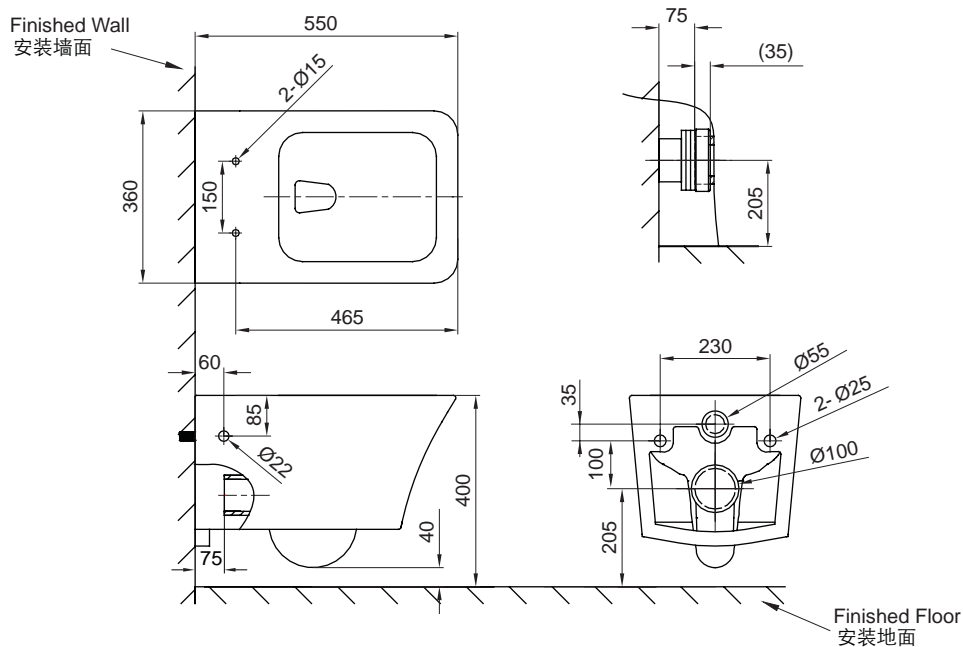

PRODUCT SPECIFICATION 产品规格书

NC2123UWT0A

Wall-hung Toilet

挂墙座便器

(Rough-in Dimensions):

安装尺寸图:

(Unit): mm

单位: 毫米

550x360x360(mm)

Item No. 品号	NC2123UWT0A
Available Color 颜色	<input checked="" type="checkbox"/> White 白色
Materials 材质	Vitreous China 陶瓷
Flush System 冲水系统	Wash Down 直冲
Flush Amount 冲水量	Adjustable Dual Flush: 3/4.5L, 3/6L 可调双冲水: 3/4.5L, 3/6L
Seat & Cover 盖板	UF Soft Closing 脲醛缓降盖板
Shipping Package 运输包装	长(L) 595X宽(W) 450X高(H) 430mm, 毛重(G.W): 30kg
Remarks: Recommended Products: In-Wall Tank System NCD01C/NCD07C (not supply). 备注: 可搭配隐藏式水箱NCD01C,NCD07C(不提供)。	