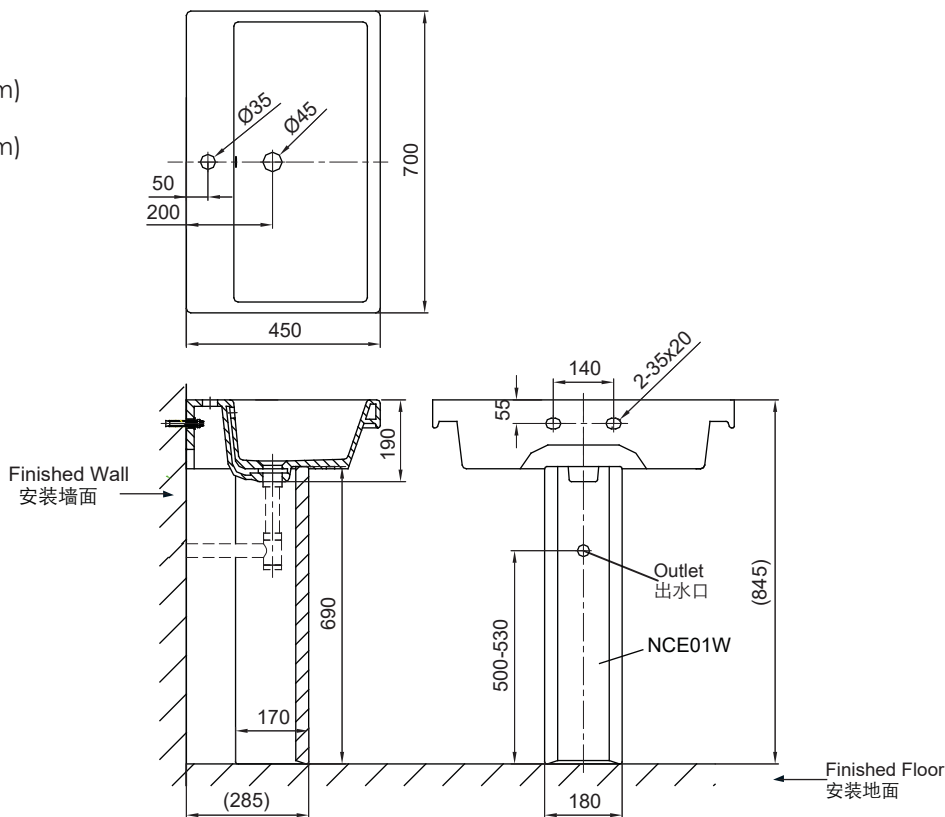

## NC2214W-1+NCE01W

70cm Pedestal Basin (1-Hole)

+Pedestal

70公分柱盆(单孔) + 立柱

(Rough-in Dimensions):

安装尺寸图:

(Unit): mm

单位: 毫米

NC2214W-1

700X450X190(mm)

NCE01W

180X170X690(mm)

Item No. 品号	NC2214W-1+NCE01W
Available Color 颜色	<input checked="" type="checkbox"/> White 白色
Materials 材质	Vitreous China 陶瓷
Shipping Package 运输包装	陶瓷盆 (Basin) NC2214W-1:长(L)760X宽(W)510X高(H)230mm, 毛重(G.W):25.8kg 柱子 (Base) NCE01W: 长(L)230X宽(W)225X高(H)730mm, 毛重(G.W):14kg
Remarks: Without overflow ring, install screw set, Optional for wall-hung basin (Without bracket), Vessel Basin, can match with widespread Basin Faucet. 备注: 不含安装螺丝, 溢流环, 可换成挂墙式面盆(不含支架), 台上盆, 能安装分离式龙头。	