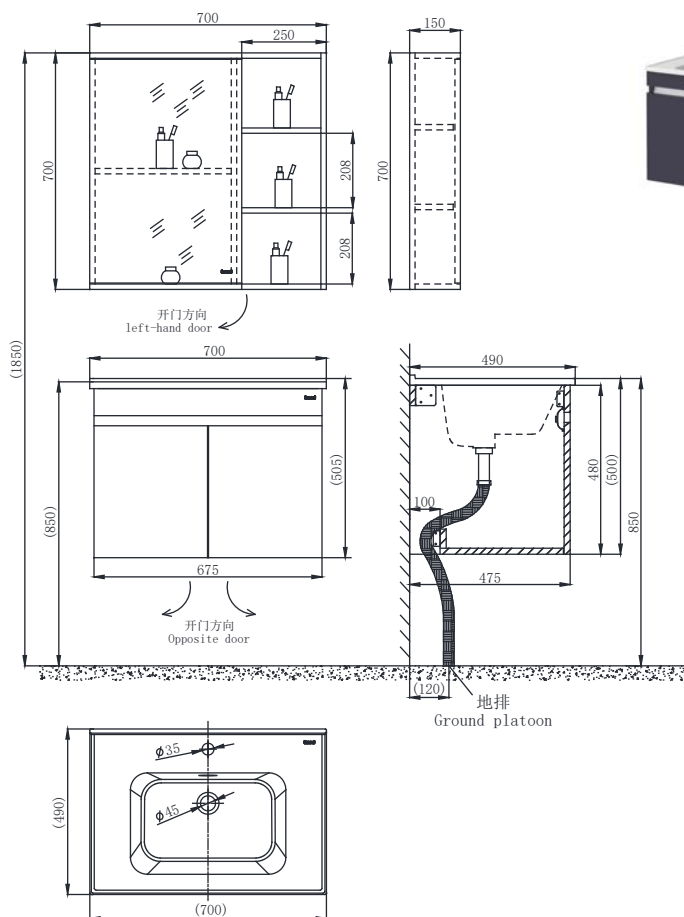

NM46812M-A+NM27010M-A+NC22150W-1

70CM Wall-hung Vanity(Dark blue)
70公分挂墙浴室柜组(墨蓝)

(Rough-in Dimensions):

安装尺寸图:

(Unit): mm

单位: 毫米

Size: 675*475*480MM(cabinet)

700*490*505MM(overall)

700*700*150MM(Mirror cabinet)

尺寸: 675*475*480MM(柜体)

700*490*505MM(整体)

700*700*150MM(镜柜)

| | |
|------------------------------|------------------------------------------------------------------------------------------------------------------------------------------------------------------------------------------------------------------|
| Item No. 品号 | NM46812M-A(Cabinet 柜体)+NM27010M-A(Mirror cabinet 镜柜)+NC22150W-1(Basin 盆) |
| Available Color 颜色 | NM46812M-A(Blue Black 墨蓝)+NM27010M-A(Blue Black 墨蓝)+NC22150W-1(White 白色) |
| Materials 材质 | NM46812M-A(SPC Honeycomb aluminum plate SPC蜂窝铝板)+ NM27010M-A(SPC Honeycomb aluminum plate)+NC22150W-1(Vitreous China 陶瓷) |
| Shipping Package 运输包装 | CTN/Set: 1 CTN M3/CTN: 0.212 M3 G.W/CTN: 15 kg (cabinet) 箱/套: 1 箱 体积/箱: 0.212 M3 毛重/箱: 15 kg (柜体) CTN/Set: 1 CTN M3/CTN: 0.142 M3 G.W/CTN: 17.6 kg (Mirrors) 箱/套: 1 箱 体积/箱: 0.142 M3 毛重/箱: 17.6 kg (镜子) |
| Hardware Accessories 五金配件 | SUS304soft closing quick-release door hinges SUS304快拆门铰链 |
| Structure of the way 结构方式 | Cabinet: Double doors Mirror cabinet: left-hand door 柜体: 对开门 镜柜: 左开门 |
| Remarks: 备注: | Including mounting screw package 含安装螺丝包; |