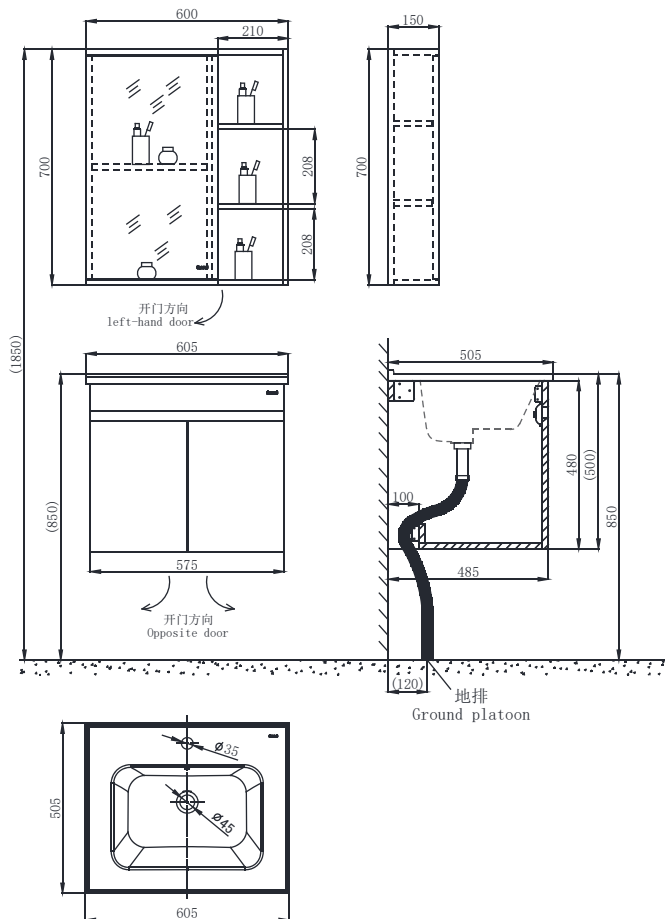

# NM45812A1-A+NM26010A1-A+NC22148W-1

60CM Wall-hung Vanity(Light grey)  
60公分挂墙浴室柜组(子午灰)

(Rough-in Dimensions):

安装尺寸图:

(Unit): mm

单位: 毫米

Size: 575\*485\*480MM(cabinet)

605\*505\*500MM(overall)

600\*700\*150MM(Mirror cabinet)

尺寸: 575\*485\*480MM(柜体)

605\*505\*500MM(整体)

600\*700\*150MM(镜柜)

Item No. 品号	NM45812A1-A(Cabinet 柜体)+NM26010A1-A(Mirror cabinet 镜柜)+NC22148W-1(Basin 盆)		
Available Color 颜色	NM45812A1-A(Light grey 子午灰)+NM26010A1-A(Light grey 子午灰)+NC22148W-1(White 白色)		
Materials 材质	NM45812A1-A(SPC Honeycomb aluminum plate SPC蜂窝铝板)+ NM26010A1-A(SPC Honeycomb aluminum plate)+NC22148W-1(Vitreous China 陶瓷)		
Shipping Package 运输包装	CTN/Set: 1 CTN 箱/套: 1 箱	M3/CTN: 0.187 M3 体积/箱: 0.187 M3	G.W/CTN: 13.4 kg (cabinet) 毛重/箱: 13.4 kg (柜体)
	CTN/Set: 1 CTN 箱/套: 1 箱	M3/CTN: 0.126 M3 体积/箱: 0.126 M3	G.W/CTN: 15.5 kg (Mirrors) 毛重/箱: 15.5 kg (镜子)
Hardware Accessories 五金配件	SUS304 soft closing quick-release door hinges SUS304快拆门铰链		
Structure of the way 结构方式	Cabinet: Double doors    Mirror cabinet: left-hand door 柜体: 对开门                      镜柜: 左开门		
Remarks: 备注:	Including mounting screw package 含安装螺丝包;		