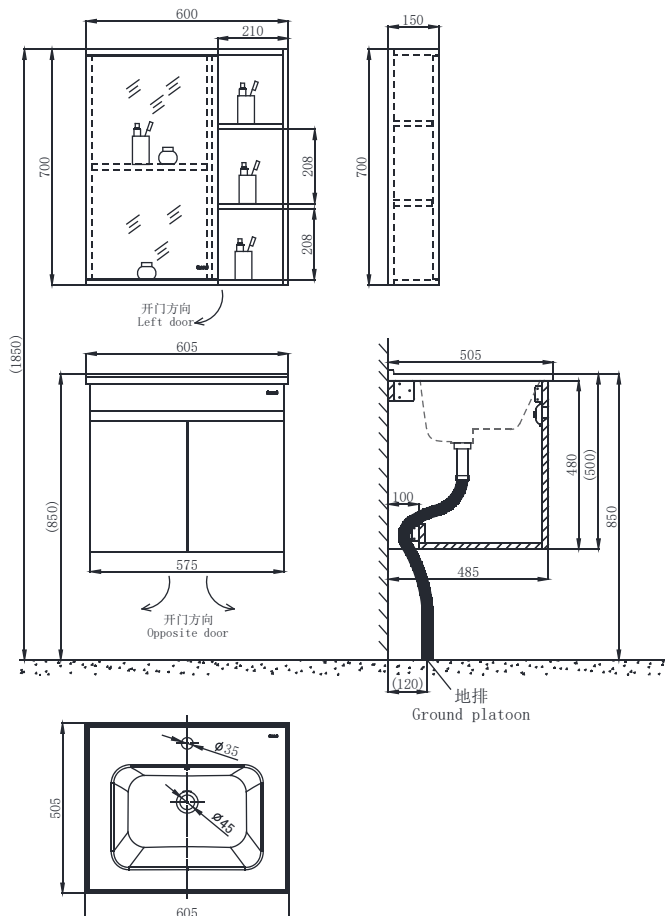

NM45812B1-A+NM26010B1-A+NC22148W-1

60CM Wall-hung Vanity(Senior grey)
60公分挂墙浴室柜组（高级灰）

(Rough-in Dimensions):

安装尺寸图:

(Unit): mm

单位: 毫米

Size:575*485*480MM(cabinet)

605*505*500MM(overall)

600*700*150MM(Mirror cabinet)

尺寸:575*485*480MM(柜体)

605*505*500MM(整体)

600*700*150MM(镜柜)

Item No. 品号	NM45812B1-A(Cabinet 柜体)+NM26010B1-A(Mirror cabinet 镜柜)+NC22148W-1(Basin 盆)
Available Color 颜色	NM45812B1-A(Senior grey 高级灰)+NM26010B1-A(Senior grey 高级灰)+NC22148W-1(White 白色)
Materials 材质	NM45812B1-A(SPC Honeycomb aluminum plate SPC蜂窝铝板)+ NM26010B1-A(SPC Honeycomb aluminum plate)+NC22148W-1(Vitreous China 陶瓷)
Shipping Package 运输包装	CTN/Set: 1 CTN M3/CTN: 0.187 M3 G.W/CTN: 13.4 kg (cabinet) 箱/套: 1 箱 体积/箱: 0.187 M3 毛重/箱: 13.4 kg (柜体) CTN/Set: 1 CTN M3/CTN: 0.126 M3 G.W/CTN: 15.5 kg (Mirrors) 箱/套: 1 箱 体积/箱: 0.126 M3 毛重/箱: 15.5 kg (镜子)
Hardware Accessories 五金配件	SUS304 soft closing quick-release door hinges SUS304快拆门铰链
Structure of the way 结构方式	Cabinet: Double doors Mirror cabinet: Left door 柜体: 对开门 镜柜: 左开门
Remarks: 备注:	Including mounting screw package 含安装螺丝包;