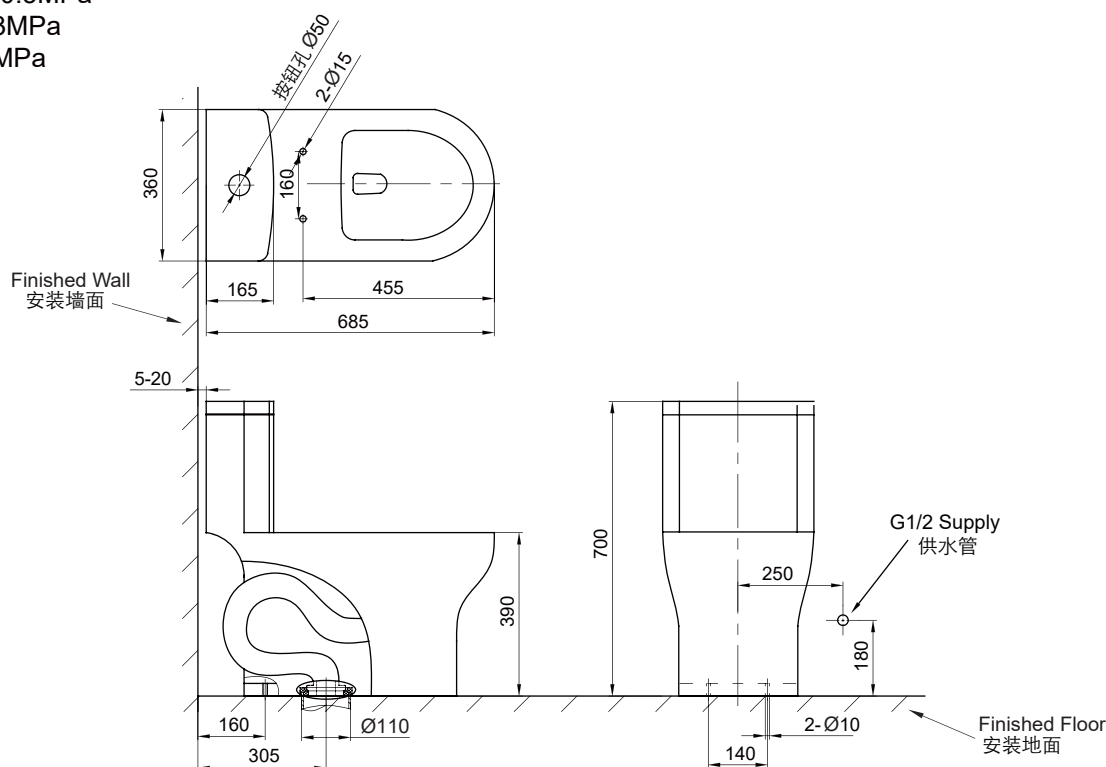

PRODUCT SPECIFICATION 产品规格书

NC2155JW-3

One-Piece Toilet

连体座便器

(Rough-in Dimensions):

安装尺寸图:

(Unit): mm

单位: 毫米

685x360x700(mm)

Pressure range: 0.1-0.5MPa

水压范围: 0.1-0.5MPa

Best to use: 0.3MPa

最优水压: 0.3MPa

Item No. 品号	NC2155JW-3
Available Color 颜色	<input checked="" type="checkbox"/> White 白色
Materials 材质	Vitreous China 陶瓷
Flush System 冲水系统	Siphon 虹吸
Flush Amount 冲水量	Dual Flush: 3.5/5.0L 双冲水: 3.5/5.0L
Seat & Cover 盖板	PP Soft Closing PP缓降盖板
Shipping Package 运输包装	长(L) 790X宽(W) 400X高(H) 770mm, 毛重(G. W) : 49.36kg

Remarks: Rough-In: 305mm (S-trap).

备注: 坑距: 305mm (地排)。

INNOCI reserves the right to make changes or modifications on any of its products without advance notice.

INNOCI 艺耐公司保留不事先通知便改变或修改的权利

innoci

Innoci Sanitary ware Co.,Ltd
www.innoci.com