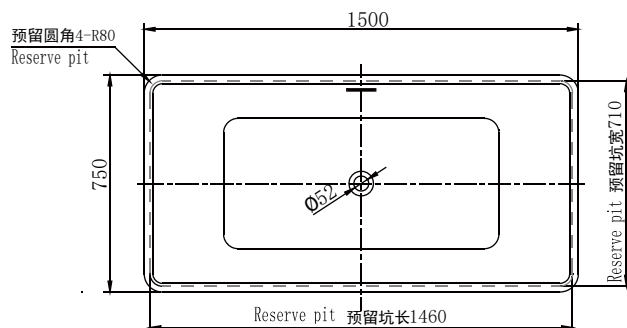

PRODUCT SPECIFICATION 产品规格书

NB25501W-A

1.5m Acrylic Drop-In Bathtub
薄边1.5米亚克力台面浴缸

(Rough-in Dimensions):

安装尺寸图:

(Unit): mm

单位: 毫米

(Size): 1500X750X490

尺寸: 1500X750X490

Item No. 品号	NB25501W-A
Capacity 容水量	Safety volume : 250L 浴缸安全容水量250升
Available Color 颜色	White 白色
Materials 材质	Acrylic 亚克力
Shipping Package 运输包装	L(长) 1520X W(宽) 770X H(高) 750mm (5set/1CTN 5个/1箱) G.W(毛重) : 120 kg

Remarks: Recommend to use with Waste & Overflow ND9113Cand ND9106N(L=500mm). With overflow function.

备注: 推荐使用艺耐ND9113C浴缸弹跳去水器及去水器连接管ND9106N(L=500mm)。带溢流功能。

INNOCI reserves the right to make changes or modifications on any of its products without advance notice.
INNOCI 艺耐公司保留不事先通知便改变或修改的权利