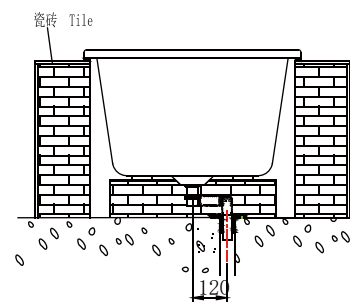

PRODUCT SPECIFICATION 产品规格书

NB25501W-A

1.5m Acrylic Drop-In Bathtub
薄边1.5米亚克力台面浴缸

(Rough-in Dimensions):

安装尺寸图:

(Unit): mm

单位: 毫米

(Size): 1500X750X490

尺寸: 1500X750X490

Item No. 品号	NB25501W-A
Capacity 容水量	Safety volume : 250L 浴缸安全容水量250升
Available Color 颜色	White 白色
Materials 材质	Acrylic 亚克力
Shipping Package 运输包装	L(长) 1520X W(宽) 770X H(高) 750mm (5set/1CTN 5个/1箱) G.W(毛重) : 120 kg

Remarks: Recommend to use with Waste & Overflow ND9113Cand ND9106N(L=500mm). With overflow function.

备注: 推荐使用艺耐ND9113C浴缸弹跳去水器及去水器连接管ND9106N(L=500mm)。带溢流功能。

INNOCI reserves the right to make changes or modifications on any of its products without advance notice.
INNOCI 艺耐公司保留不事先通知便改变或修改的权利