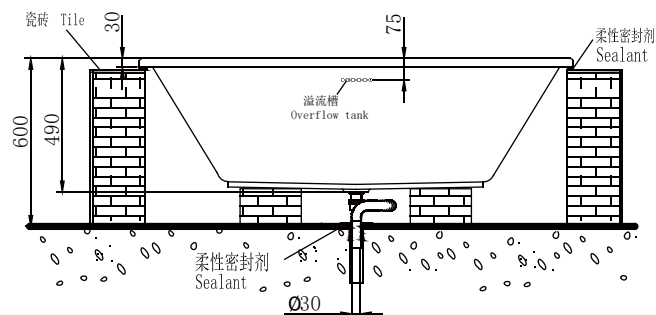

PRODUCT SPECIFICATION 产品规格书

NB25501W-A

1.5m Acrylic Drop-In Bathtub
薄边1.5米亚克力台面浴缸

(Rough-in Dimensions):

安装尺寸图:

(Unit): mm

单位: 毫米

(Size): 1500X750X490

尺寸: 1500X750X490

Item No. 品号	NB25501W-A
Capacity 容水量	Safety volume : 250L 浴缸安全容水量250升
Available Color 颜色	White 白色
Materials 材质	Acrylic 亚克力
Shipping Package 运输包装	L(长) 1520X W(宽) 770X H(高) 750mm (5set/1CTN 5个/1箱) G.W(毛重) : 120 kg