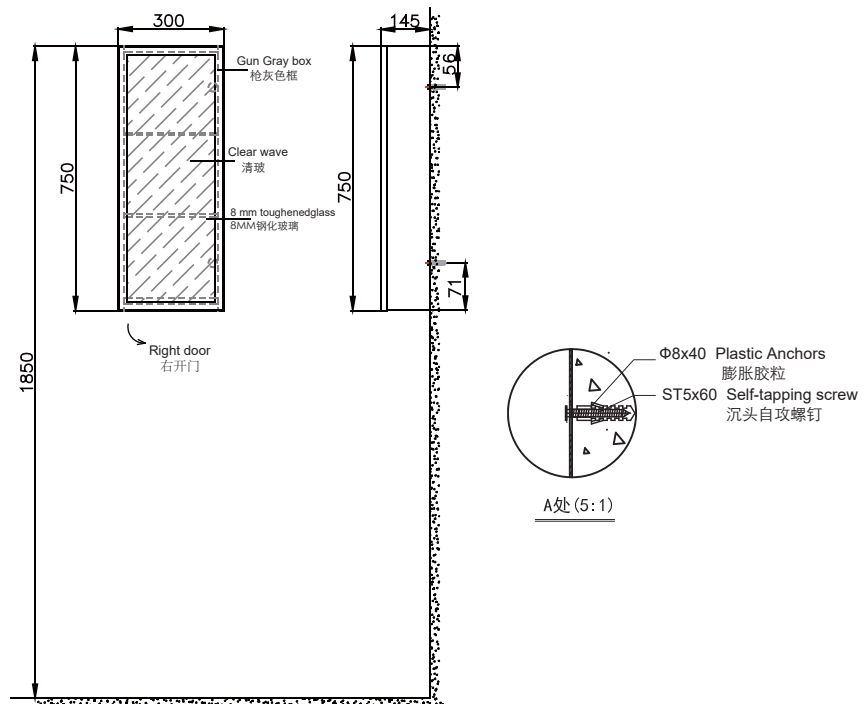

## NM03023Z-R

One-door Square side cabinet  
方型单门侧柜

(Rough-in Dimensions):

安装尺寸图:

(Unit): mm

单位: 毫米

Size: 300\*750\*145mm

尺寸: 300\*750\*145mm