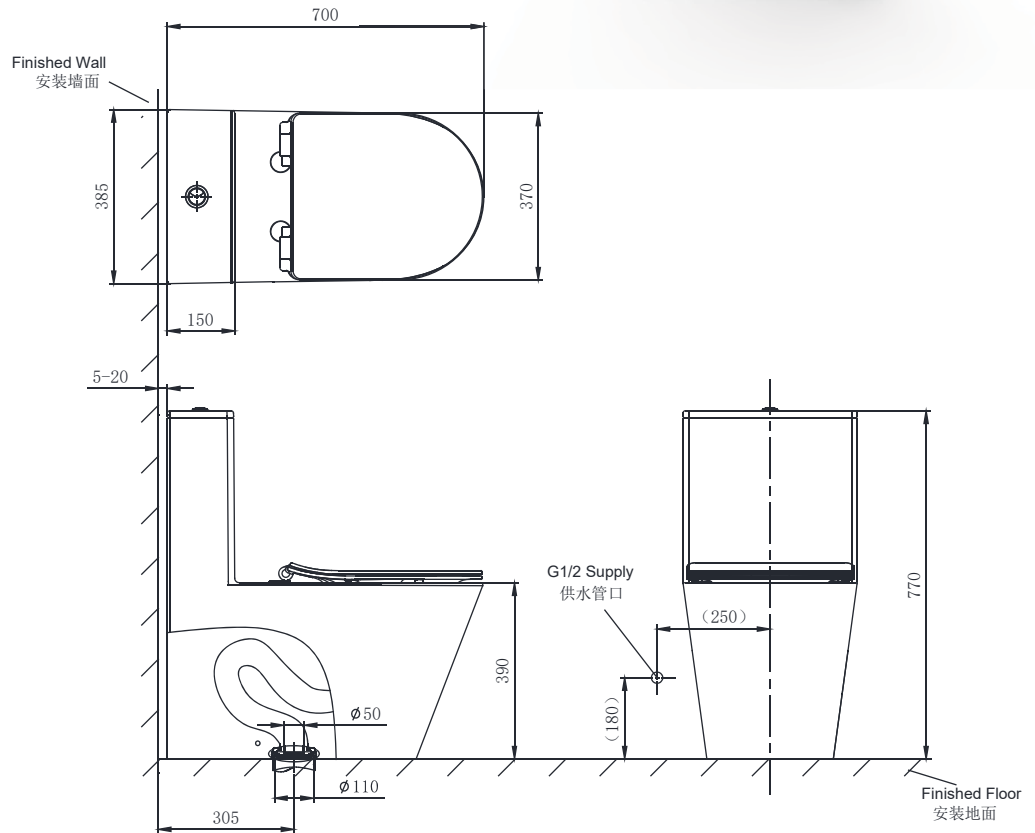

PRODUCT SPECIFICATION 产品规格书

ENC2141UW-3T0A

One-Piece Toilet

连体座便器

(Rough-in Dimensions):

安装尺寸图:

(Unit): mm

单位: 毫米

700x385x770(mm)

Pressure range: 0.1-0.5MPa

水压范围: 0.1-0.5MPa

Best to use: 0.3MPa

最优水压: 0.3MPa

Item No. 品号	ENC2141UW-3T0A
Available Color 颜色	<input checked="" type="checkbox"/> White 白色
Materials 材质	Vitreous China 陶瓷
Flush System 冲水系统	Siphon 虹吸
Flush Amount 冲水量	Adjustable Dual Flush: 3.5/5L (Geberit) 可调双冲水: 3.5/5L (吉博力)
Seat & Cover 盖板	UF Soft Closing 脲醛缓降盖板
Shipping Package 运输包装	长(L) 820X宽(W) 455X高(H) 830mm, 毛重(G.W) :49kg
Remarks: 备注:	Rough-In: 305mm (S-trap). 坑距: 305mm (地排)。