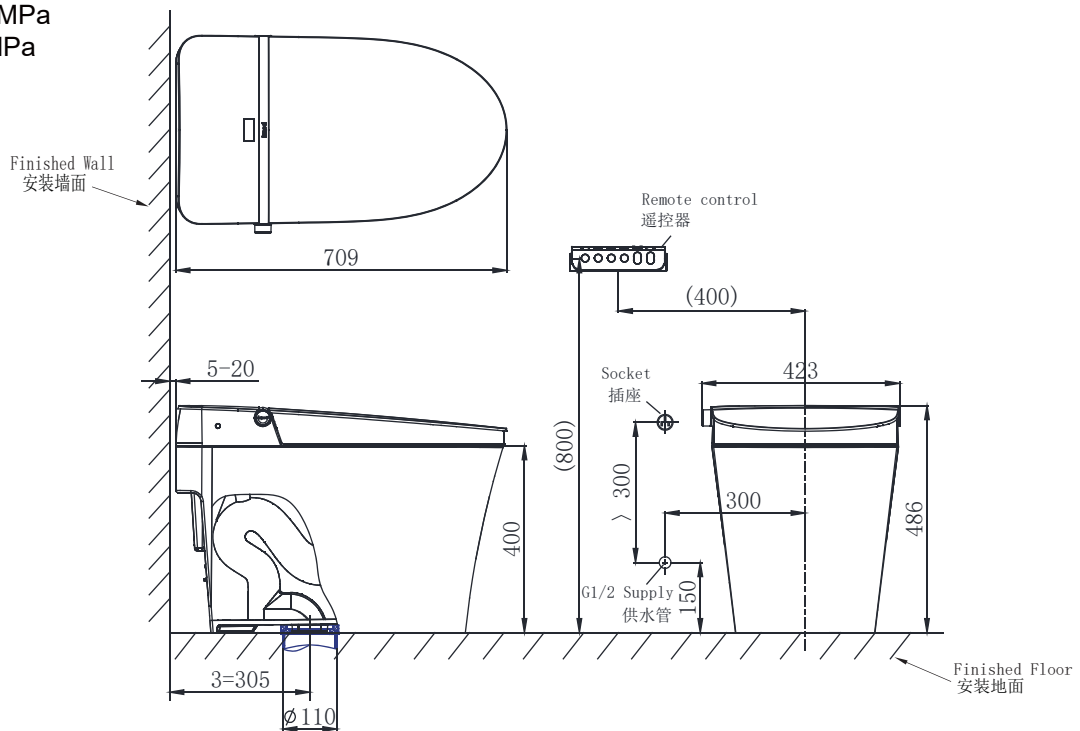

PRODUCT SPECIFICATION 产品规格书

NC2176W-3

Intelligent One-Piece Toilet

一体智能座便器

(Rough-in Dimensions):

安装尺寸图:

(Unit): mm

单位: 毫米

709X423X486mm

Pressure range: 0.1-0.5MPa

水压范围: 0.1-0.5MPa

Best to use: 0.3MPa

最优水压: 0.3MPa

Item No. 品号	NC2176W-3
Available Color 颜色	White 白色
Materials 材质	Vitreous China 陶瓷
Flush System 冲水系统	Siphon 虹吸
Flush Amount 冲水量	Half Flush: 4.2L, Full Flush: 6L 半冲: 4.2L, 全冲: 6L
Seat & Cover 盖板	PP Soft Closing PP缓降盖板
Shipping Package 运输包装	长(L) 812 X宽(W) 516 X高(H) 634 mm, 毛重(G.W): 49 kg
<p>备注: 坑距: 305mm, 电压: 220V/50Hz. 功能介绍: 臀洗、妇洗、按摩清洗、冷热SPA、水温可调、水压可调、位置可调、喷头自洁、离座冲洗、夜灯、座圈加热、烘干、风温可调、除臭、泡沫盾、感应翻盖、多功能遥控器。</p> <p>Remarks: Rough-In: 305mm, Voltage: 220V / 50Hz. Function intro: Hip wash / Bidets / Massage / SPA / Water temperature regulation / Water pressure regulation / Nozzle self cleaning / Automatic flushing / Night light / Seat temp / Dry / Air temperature regulation / Deodorization / Foaming / Automatic flap / Remote control .</p>	