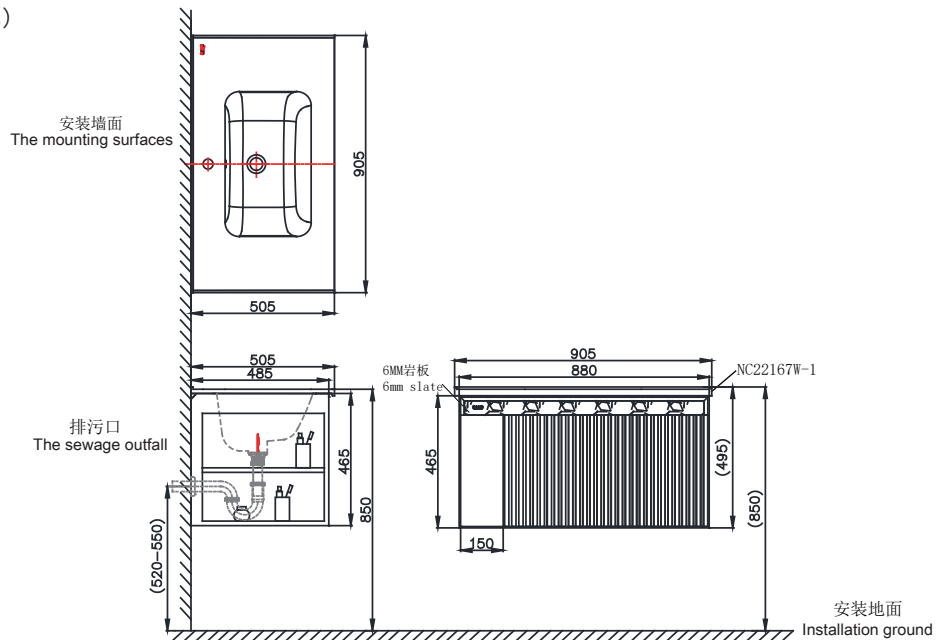

# NM49023ZN-L+NC22167W-1

90CM Wall bathroom cabinet  
90公分挂墙浴室柜

**(Rough-in Dimensions):**

安装尺寸图:

(Unit): mm

单位: 毫米

Size:880\*485\*465MM(cabinet)

905\*505\*495MM(overall)

尺寸:880\*485\*465MM (柜体)

905\*505\*495MM(整体)

|                                                                                              |                                                                                      |
|----------------------------------------------------------------------------------------------|--------------------------------------------------------------------------------------|
| Item No.<br>品号                                                                               | NM49023ZN-L ( Cabinet 柜体 ) +NC22167W-1 ( Basin 盆 )                                   |
| Available Color<br>颜色                                                                        | NM49023ZN-L ( Brown 棕色 ) NC22167W-1(White 白色 )                                       |
| Materials<br>材质                                                                              | NM49023ZN-L(Veneer 多层实木 ) NC22167W-1 ( Vitreous China 陶瓷 )                           |
| Shipping Package<br>运输包装                                                                     | CTN/Set: 1 CTN M3/CTN: 0.26 M3 G.W/CTN: 23.5kg<br>箱/套: 1 箱 体积/箱:0.26 M3 毛重/箱: 23.5kg |
| Hardware Accessories<br>五金配件                                                                 | "DTC"soft closing tracks<br>"东泰" 缓冲导轨                                                |
| Structure of the way<br>结构方式                                                                 | Left (compartment)+Right(Single draw)<br>左 (置物格) +右 (单抽)                             |
| Remarks: Faucet and drainage not included.Containing plastic container<br>备注: 不含龙头和排杆,含塑料置物盒 |                                                                                      |