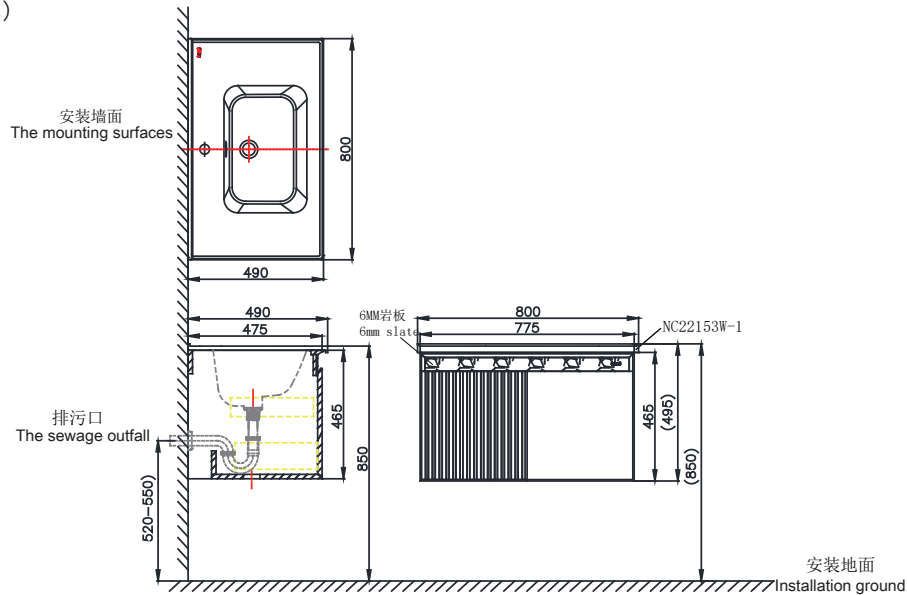

# NM48023ZN-A+NC22153W-1

80CM Wall bathroom cabinet  
80公分挂墙浴室柜

**(Rough-in Dimensions):**

安装尺寸图:

(Unit): mm

单位: 毫米

Size: 775\*475\*465MM(cabinet)

800\*490\*495MM(overall)

尺寸: 775\*475\*465MM (柜体)

800\*490\*495MM(整体)

Item No. 品号	NM48023ZN-A ( Cabinet 柜体 ) +NC22153W-1 ( Basin 盆 )
Available Color 颜色	NM48023ZN-A ( Brown 棕色 ) NC22153W-1(White 白色 )
Materials 材质	NM48023ZN-A(Veneer 多层实木 ) NC22153W-1 ( Vitreous China 陶瓷 )
Shipping Package 运输包装	CTN/Set: 1 CTN    M3/CTN: 0.22 M3    G.W/CTN: 20.5kg 箱/套: 1 箱    体积/箱: 0.22 M3    毛重/箱: 20.5kg
Hardware Accessories 五金配件	"DTC" soft closing tracks "东泰" 缓冲导轨
Structure of the way 结构方式	Single draw (small inside draw) 单抽 (小内抽)