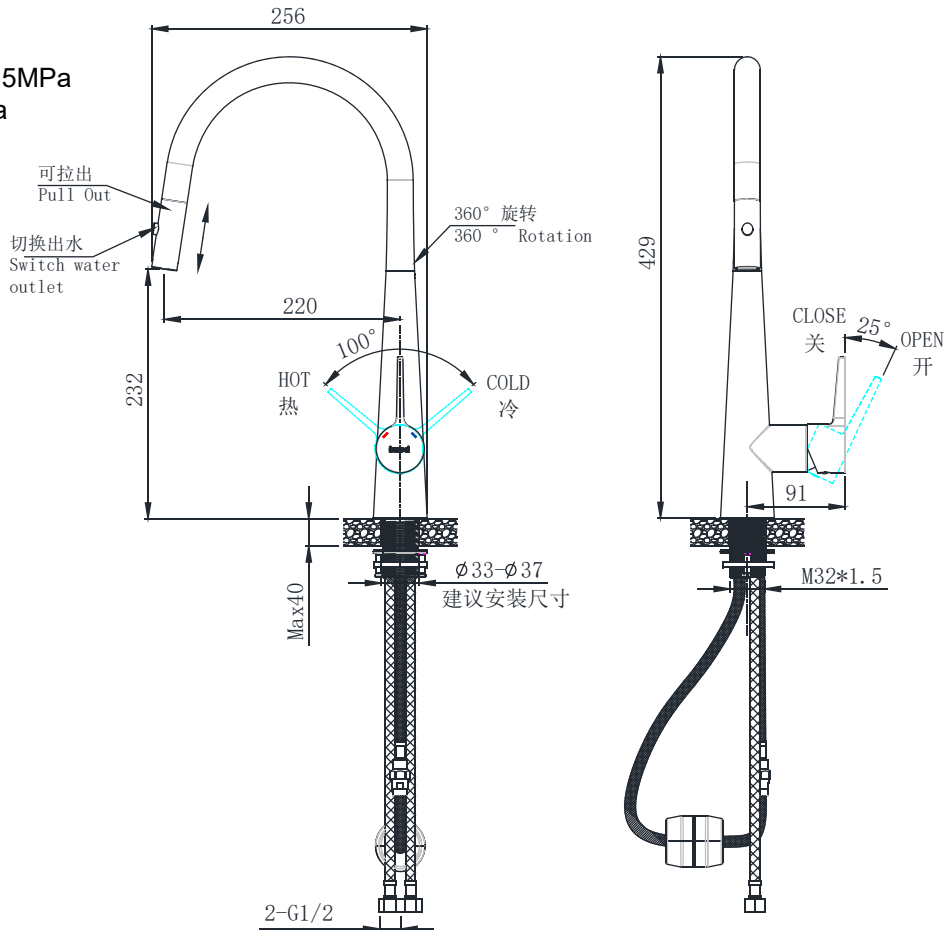

PRODUCT SPECIFICATION 产品规格书

NF70102QB-B

Single Handle Pulldown Kitchen Faucet

单孔单把抽拉厨房龙头

(Rough-in Dimensions):

安装尺寸图:

(Unit): mm

单位: 毫米

Pressure range: 0.1-0.5MPa

水压范围: 0.1-0.5MPa

Best to use: 0.3MPa

最优水压: 0.3MPa

Item No. 品号	NF70102QB-B		
Available Color 颜色	Titanium Grey 钛空灰色		
Materials 材质	Brass 铜		
Cartridge 阀芯	Φ35ceramic cartridge Φ35陶瓷阀芯		
Aerator 起泡器	Ordinary 普通		
Shipping Package 运输包装	Set/CTN: 10 Set 套/箱: 10套	M ³ /CTN: 0.1M ³ 体积/箱: 0.1M ³	G.W/CTN: 26 kg 毛重/箱: 26 kg

Remarks: With S.S. flexible supply tube set ,Table opening size Φ33-Φ37, 0.3MPa±0.02MPa, Outlet water flow 6.6 L/MIN.

备注: 包含不锈钢进水软管组, 台面开孔尺寸Φ33-Φ37, 动态水压0.3MPa±0.02MPa, 水流量 6.6 L/min。

INNOCI reserves the right to make changes or modifications on any of its products without advance notice.
INNOCI 艺耐公司保留不事先通知便改变或修改的权利