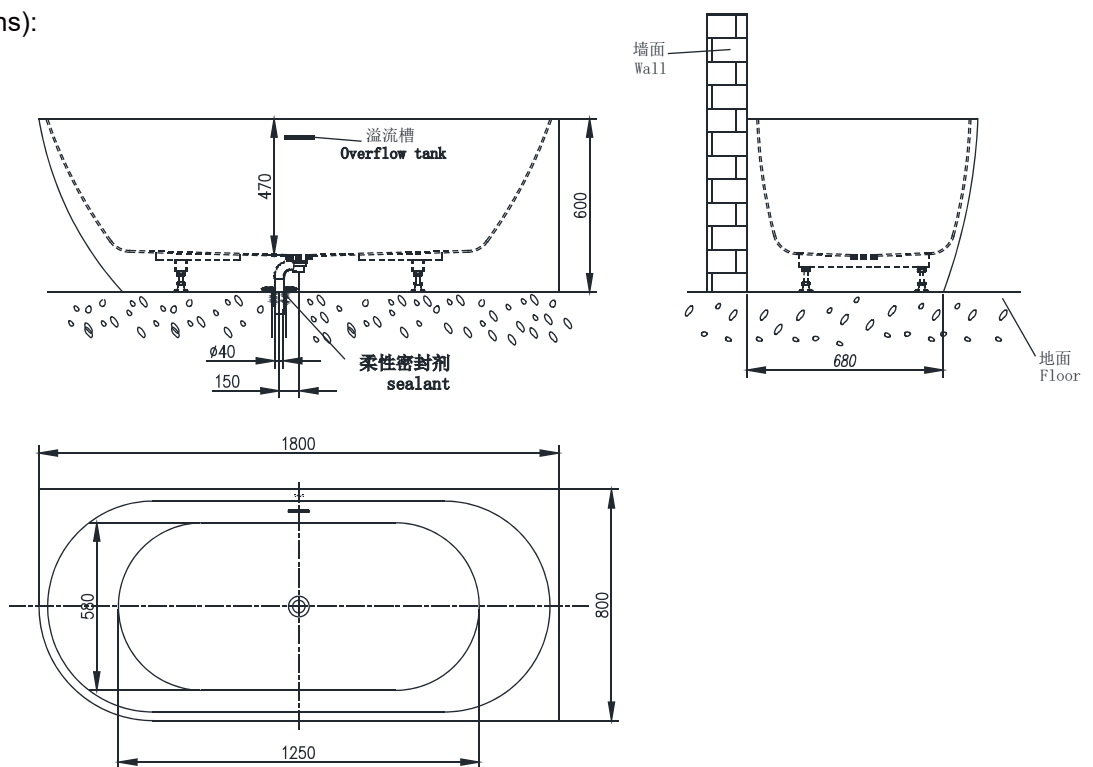

PRODUCT SPECIFICATION 产品规格书

NB25811LM-5

1.8m INTEGRATED BATH
1.8 米浴缸(含裙边/去水)

(Rough-in Dimensions):

安装尺寸图:

(Unit): mm

单位: 毫米

(Size): 1800X800X600

尺寸: 1800X800X600

Item No. 品号	NB25811LM-5
Capacity 容水量	Safety volume: 345L 浴缸安全容水量345升
Available Color 颜色	Matt White 哑光白色
Materials 材质	Acrylic 亚克力
Shipping Package 运输包装	浴缸包装 : L(长)1850 X W(宽) 850X H(高) 650mm (1set/1CTN 1个/1箱) G.W(毛重) : 56kg

Remarks: With overflow function, Contains black copper press bath drain, black overflow grooves and plastic drain pipe. (L=400-1000mm)

备注: 带溢流功能, 包含黑色铜质弹跳去水器, 黑色溢流槽装饰条和塑料排污管(L=400-1000mm)。

INNOCI reserves the right to make changes or modifications on any of its products without advance notice.
INNOCI 艺耐公司保留不事先通知便改变或修改的权利