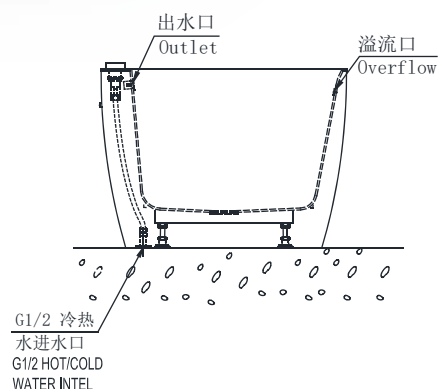

PRODUCT SPECIFICATION 产品规格书

NB25714M-1C

1.7m Free Standing Bathtub (Matt White)
1.7米独立浴缸 (哑光白)

(Rough-in Dimensions):

安装尺寸图:

(Unit): mm

单位: 毫米

(Size): 1700X800X580

尺寸: 1700X800X580

Item No. 品号	NB25714M-1C
Capacity 容水量	Safety volume:285L 浴缸安全容水量:285升
Available Color 颜色	Matt White 哑光白色
Materials 材质	Acrylic 亚克力
Shipping Package 运输包装	浴缸包装 (七层纸箱) : (长)1730 X (宽) 830X (高) 630mm 1个/1箱 毛重: 50 kg Bathtub Package(Corrugated carton): (L):1730 X (W)830X(H)630mm 1set/1CTN G.W: 50 kg

Remarks: With overflow function, Contains black copper press bath drain, black overflow grooves, plastic drain pipe (L=400-1000mm) and NF52405K-3 3-pc Windspread Bath Faucet.

备注: 带溢流功能, 包含黑色铜质弹跳去水器, 黑色溢流槽装饰条和塑料排污管 (L=400-1000mm), NF52405K-3三件式浴缸龙头1套。