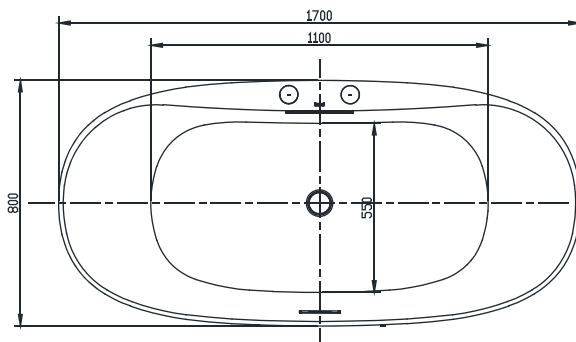

PRODUCT SPECIFICATION 产品规格书

NB25714M-1C

1.7m Free Standing Bathtub (Matt White)
1.7米独立浴缸 (哑光白)

(Rough-in Dimensions):

安装尺寸图:

(Unit): mm

单位: 毫米

(Size): 1700X800X580

尺寸: 1700X800X580

Item No. 品号	NB25714M-1C
Capacity 容水量	Safety volume:285L 浴缸安全容水量:285升
Available Color 颜色	Matt White 哑光白色
Materials 材质	Acrylic 亚克力
Shipping Package 运输包装	浴缸包装 (七层纸箱) : (长)1730 X (宽) 830X (高) 630mm 1个/1箱 毛重: 50 kg Bathtub Package(Corrugated carton): (L):1730 X (W)830X(H)630mm 1set/1CTN G.W: 50 kg

Remarks: With overflow function, Contains black copper press bath drain, black overflow grooves, plastic drain pipe (L=400-1000mm) and NF52405K-3 3-pc Windspread Bath Faucet.

备注: 带溢流功能, 包含黑色铜质弹跳去水器, 黑色溢流槽装饰条和塑料排污管 (L=400-1000mm), NF52405K-3三件式浴缸龙头1套。