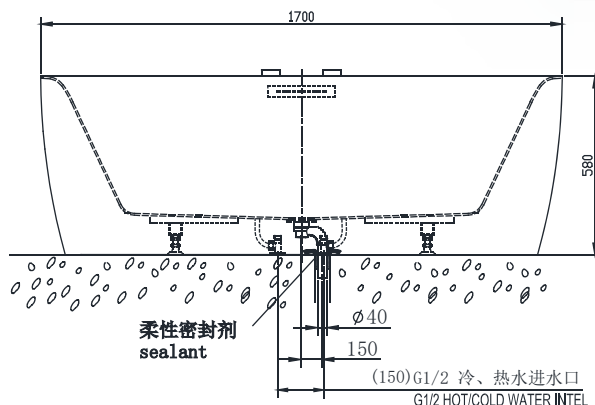

PRODUCT SPECIFICATION 产品规格书

NB25714M-1C

1.7m Free Standing Bathtub (Matt White)
1.7米独立浴缸 (哑光白)

(Rough-in Dimensions):

安装尺寸图:

(Unit): mm

单位: 毫米

(Size): 1700X800X580

尺寸: 1700X800X580

Item No. 品号	NB25714M-1C
Capacity 容水量	Safety volume:285L 浴缸安全容水量:285升
Available Color 颜色	Matt White 哑光白色
Materials 材质	Acrylic 亚克力
Shipping Package 运输包装	浴缸包装 (七层纸箱) : (长)1730 X (宽) 830X (高) 630mm 1个/1箱 毛重: 50 kg Bathtub Package(Corrugated carton): (L):1730 X (W)830X(H)630mm 1set/1CTN G.W: 50 kg

Remarks: With overflow function, Contains black copper press bath drain, black overflow grooves, plastic drain pipe (L=400-1000mm) and NF52405K-3 3-pc Windspread Bath Faucet.

备注: 带溢流功能, 包含黑色铜质弹跳去水器, 黑色溢流槽装饰条和塑料排污管 (L=400-1000mm), NF52405K-3三件式浴缸龙头1套。