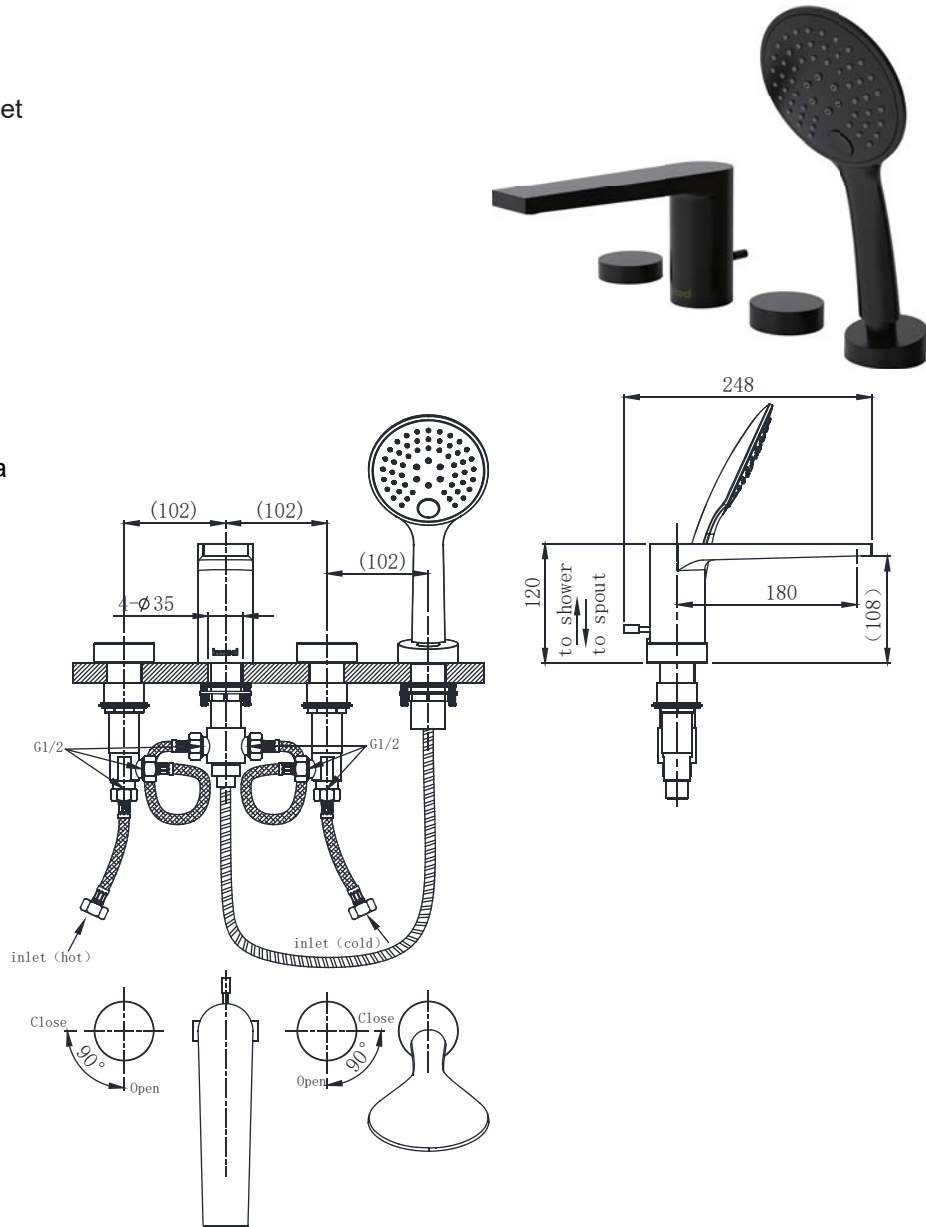

PRODUCT SPECIFICATION 产品规格书

NF50505K-4

4 Hole Bath & Shower Faucet

四件式浴缸龙头

(Rough-in Dimensions):

安装尺寸图:

(Unit): mm

单位: 毫米

Pressure range: 0.1-0.5MPa

水压范围: 0.1-0.5MPa

Best to use: 0.3MPa

最优水压: 0.3MPa

Item No. 品号	NF50505K-4		
Available Color 颜色	Black 黑色		
Materials 材质	Brass 铜		
Cartridge 阀芯	90° Copper valve core 90°铜阀芯		
Aerator 起泡器	Neoperl 纽珀		
Shipping Package 运输包装	Set/CTN: 6 Set 套/箱: 6套	M ³ /CTN: 0.08 M ³ 体积/箱: 0.08 M ³	G.W/CTN: 23 kg 毛重/箱: 23 kg

Remarks: With S.S. flexible supply tube set .Included single function hand-held shower NP7054K & shower hose NP7220K
0.3MPa±0.02MPa: Outlet water flow of shower 19.97 L/min, Outlet water flow of hand shower 10.5 L/min.

备注: 包含不锈钢进水软管组, 包含单功能手握花洒NP7054K和花洒软管NP7220K, 动态水压0.3MPa±0.02MPa:
出水口出水流量: 19.97L/min, 手握花洒出水流量: 10.5L/min。

INNOCI reserves the right to make changes or modifications on any of its products without advance notice.
INNOCI 艺耐公司保留不事先通知便改变或修改的权利