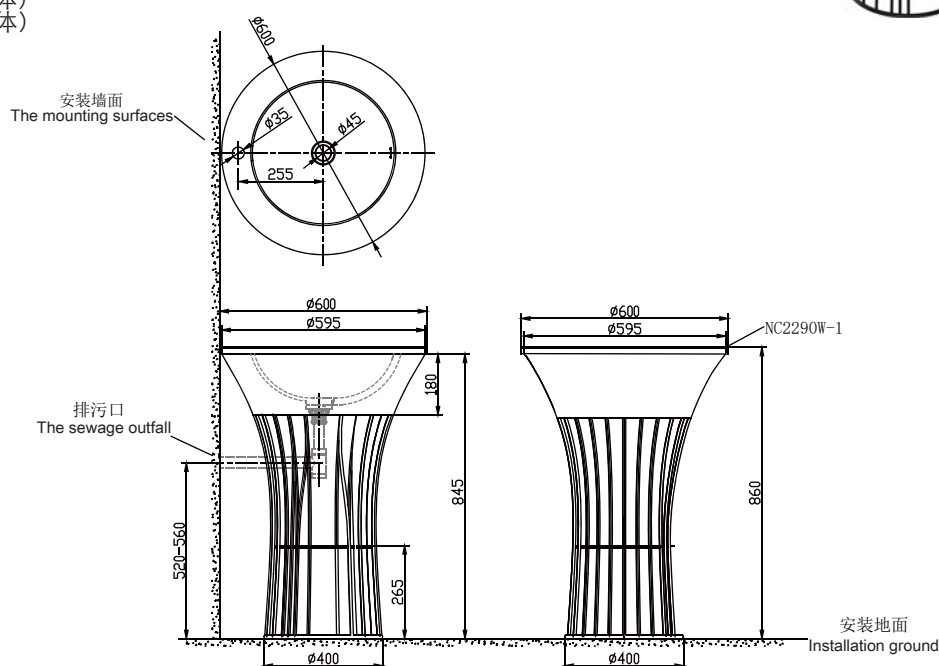

PRODUCT SPECIFICATION 产品规格书

NP12624K+NC2290W-1

60 CM Floor-Standing Steel Cabinet (Black)

60公分落地铁艺浴室柜(黑色)

(Rough-in Dimensions):

安装尺寸图:

(Unit): mm

单位: 毫米

Size: Ø595*845MM (cabinet)

Ø600*860MM (overall)

尺寸: Ø595*845MM (柜体)

Ø600*860MM (整体)

Item No. 品号	NP12624K (Cabinet 柜体) +NC2290W-1 (Basin 盆)
Available Color 颜色	NP12624K (Black 黑色) NC2290W-1(White 白色)
Materials 材质	NP12624K(SUS304 不锈钢) NC2290W-1 (Vitreous China 陶瓷)
Shipping Package 运输包装	Cabinet : CTN/Set: 1 CTN M3/CTN: 0.4 M3 G.W/CTN: 10.8kg 柜体: 箱/套: 1 箱 体积/箱:0.4 M3 毛重/箱: 10.8kg Basin : CTN/Set: 1 CTN M3/CTN: 0.1M3 G.W/CTN: 12kg 盆: 箱/套: 1 箱 体积/箱:0.1 M3 毛重/箱: 12kg
Hardware Accessories 五金配件	NO 无
Structure of the way 结构方式	NO 无
Remarks: Faucet and drainage not included. 备注: 不含龙头和排杆,	