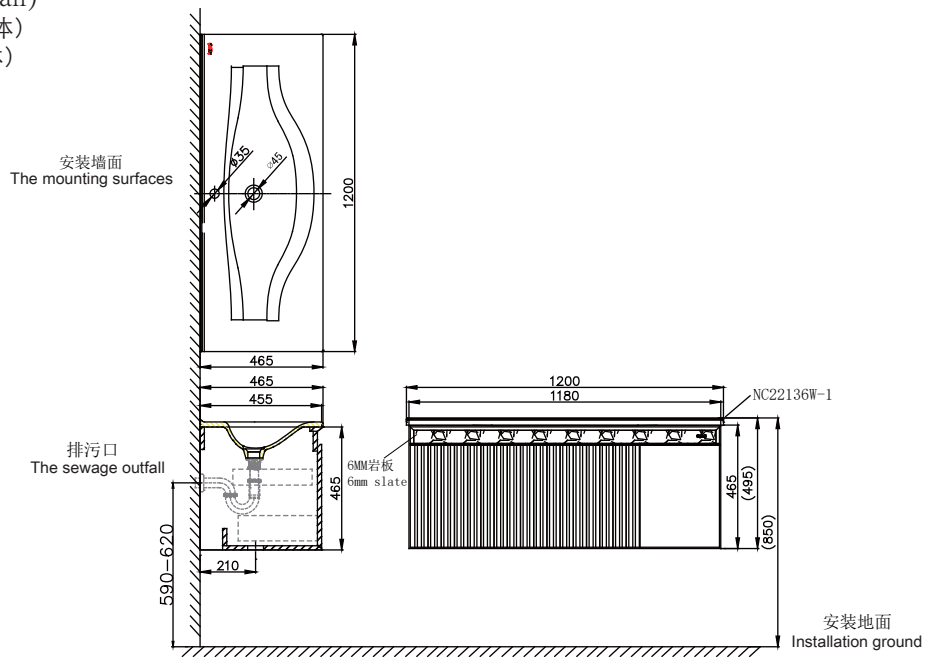

# NM41223ZN+NC22136W-1

120CM Wall-hung Vanity  
120公分挂墙浴室柜

**(Rough-in Dimensions):**

安装尺寸图:

(Unit): mm

单位: 毫米

Size: 1180\*455\*465MM(cabinet)

1200\*465\*495MM(overall)

尺寸: 1180\*455\*465MM (柜体)

1200\*465\*495MM(整体)

Item No. 品号	NM41223ZN(Cabinet 柜体) NC22136W-1(Basin 盆)
Available Color 颜色	NM41223ZN(Brown 棕色) NC22136W-1(White 白色)
Materials 材质	NM41223ZN(Plywood 多层实木) NC22136W-1(Vitreous China 陶瓷)
Shipping Package 运输包装	CTN/Set: 1 CTN    M3/CTN: 0.32 M3    G.W/CTN: 33.5kg 箱/套: 1 箱    体积/箱: 0.32 M3    毛重/箱: 33.5kg
Hardware Accessories 五金配件	"DTC"soft closing tracks+SUS304 quick release soft closing door hinges "东泰" 缓冲导轨+304快拆缓冲冲门铰链
Structure of the way 结构方式	Left (single draw+Internal Suction)+Right (single door ) 左 (单抽+内抽) +右 (单门)
Remarks: Faucet and drainage not included. Containing plastic container 备注: 不含龙头和排杆, 含塑料置物盒;	