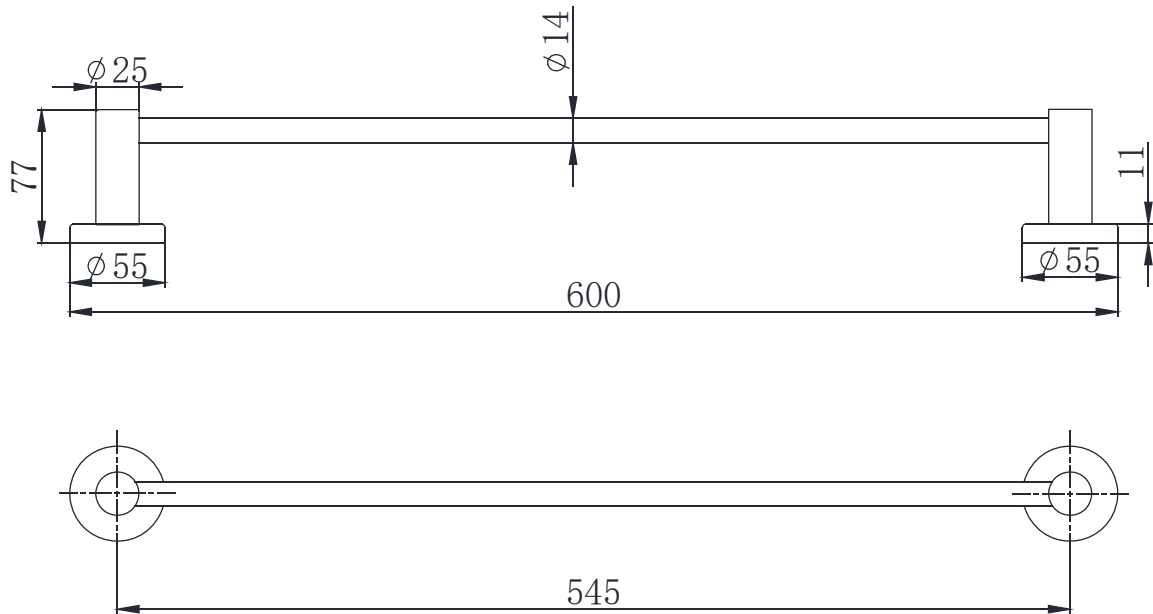

## ND7178BG

Towel Rail  
毛巾架

(Rough-in Dimensions):  
安装尺寸图:  
(Unit): mm  
单位: 毫米

Item No. 品号	ND7178BG		
Available Color 颜色	Gold Sand 流沙金		
Materials 材质	SUS 不锈钢		
Shipping Package 运输包装	Set/CTN: 18 Set 套/箱: 18 套	M <sup>3</sup> /CTN: 0.075 M <sup>3</sup> 体积/箱: 0.075 M <sup>3</sup>	G.W/CTN: 9.5 kg 毛重/箱: 9.5 kg
Remarks: With install screw set. 备注: 含安装螺丝包。			