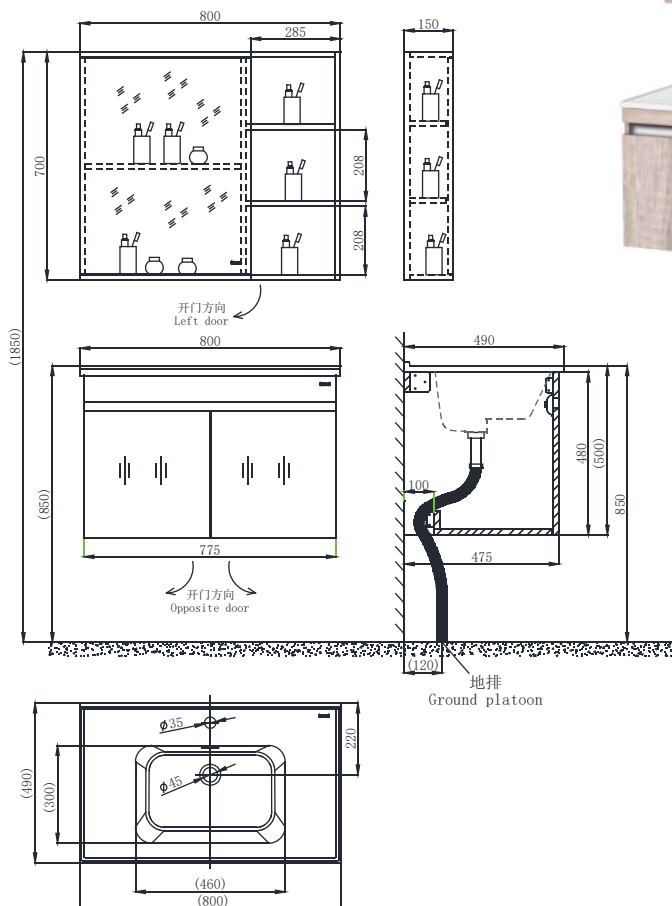

## NM47812E+NM28010E+NC2294W-1

80CM Wall mounted bathroom cabinet  
80公分挂墙浴室柜组

(Rough-in Dimensions):

安装尺寸图:

(Unit): mm

单位: 毫米

Size: 775\*475\*480MM(cabinet)

800\*490\*500MM(overall)

800\*700\*150MM(Mirror cabinet)

尺寸: 775\*475\*480MM(柜体)

800\*490\*500MM(整体)

800\*700\*150MM(镜柜)

Item No. 品号	NM47812E ( Cabinet 柜体 ) +NM28010E(Mirror cabinet 镜柜 ) NC2294W-1 ( Basin 盆 )
Available Color 颜色	NM47812E ( Grain 香榭木纹 ) NM28010E(Grain 香榭木纹)NC2294W-1(White 白色 )
Materials 材质	NM47812E(Aluminum 铝合金)NM28010E(Aluminum 铝合金)NC2294W-1(Vitreous China 陶瓷)
Shipping Package 运输包装	CTN/Set: 1 CTN M3/CTN: 0.23 M3 G.W/CTN: 12.3 kg (cabinet ) 箱/套: 1 箱 体积/箱: 0.23 M3 毛重/箱: 12.3 kg (柜体) CTN/Set: 1 CTN M3/CTN: 0.158 M3 G.W/CTN: 14.2 kg (Mirrors ) 箱/套: 1 箱 体积/箱: 0.158 M3 毛重/箱: 14.2 kg (镜子)
Hardware Accessories 五金配件	SUS304 Buffer door hing 不锈钢缓冲门铰链
Structure of the way 结构方式	Cabinet : Double doors Mirror cabinet : Left door 柜体: 对开门 镜柜: 左开门
Remarks: 备注:	Including mounting screw package 含安装螺丝包;