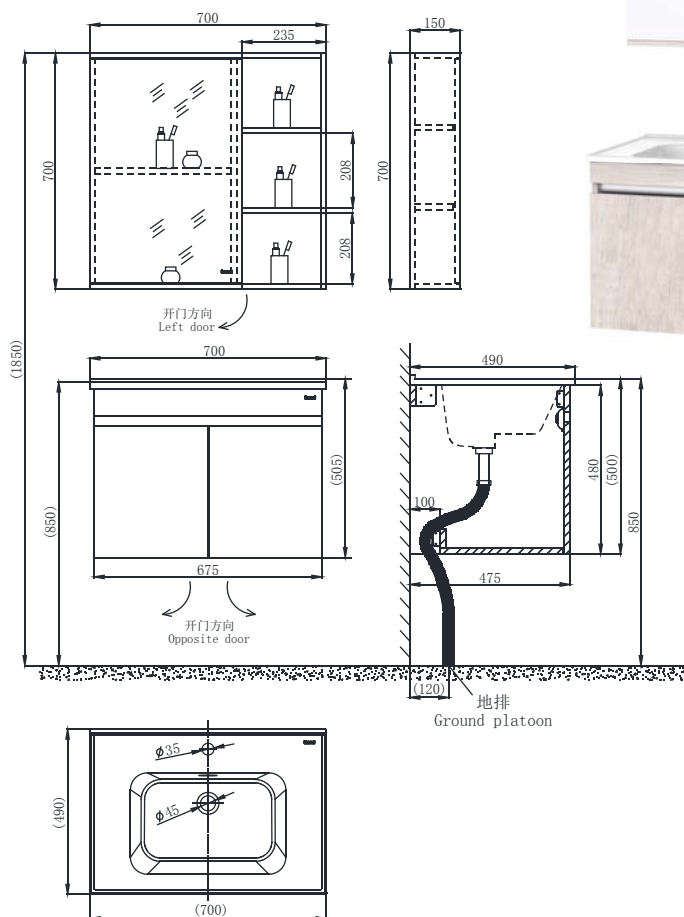

PRODUCT SPECIFICATION 产品规格书

NM46812E+NM27010E+NC22150W-1

70CM Wall mounted bathroom cabinet
70公分挂墙浴室柜组

(Rough-in Dimensions):

安装尺寸图:

(Unit): mm

单位: 毫米

Size: 675*475*480MM(cabinet)

700*490*505MM(overall)

700*700*150MM(Mirror cabinet)

尺寸: 675*475*480MM(柜体)

700*490*505MM(整体)

700*700*150MM(镜柜)

Item No. 品号	NM46812E (Cabinet 柜体) +NM27010E(Mirror cabinet 镜柜) NC22150W-1 (Basin 盆)	
Available Color 颜色	NM46812E (Grain 香榭木纹) NM27010E(Grain 香榭木纹)NC22150W-1(White 白色)	
Materials 材质	NM46812E(Aluminum 铝合金)NM27010E(Aluminum 铝合金)NC22150W-1(Vitreous China 陶瓷)	
Shipping Package 运输包装	CTN/Set: 1 CTN M3/CTN: 0.212 M3 箱/套: 1 箱 体积/箱: 0.212 M3	G.W/CTN: 10.3kg (cabinet) 毛重/箱: 10.3kg (柜体)
	CTN/Set: 1 CTN M3/CTN: 0.142 M3 箱/套: 1 箱 体积/箱: 0.142 M3	G.W/CTN: 12.2kg (Mirrors) 毛重/箱: 12.2kg (镜子)
Hardware Accessories 五金配件	SUS304Buffer door hing 不锈钢缓冲门铰链	
Structure of the way 结构方式	Cabinet : Double doors Mirror cabinet : Left door 柜体: 对开门 镜柜: 左开门	
Remarks: 备注:	Including mounting screw package 含安装螺丝包;	